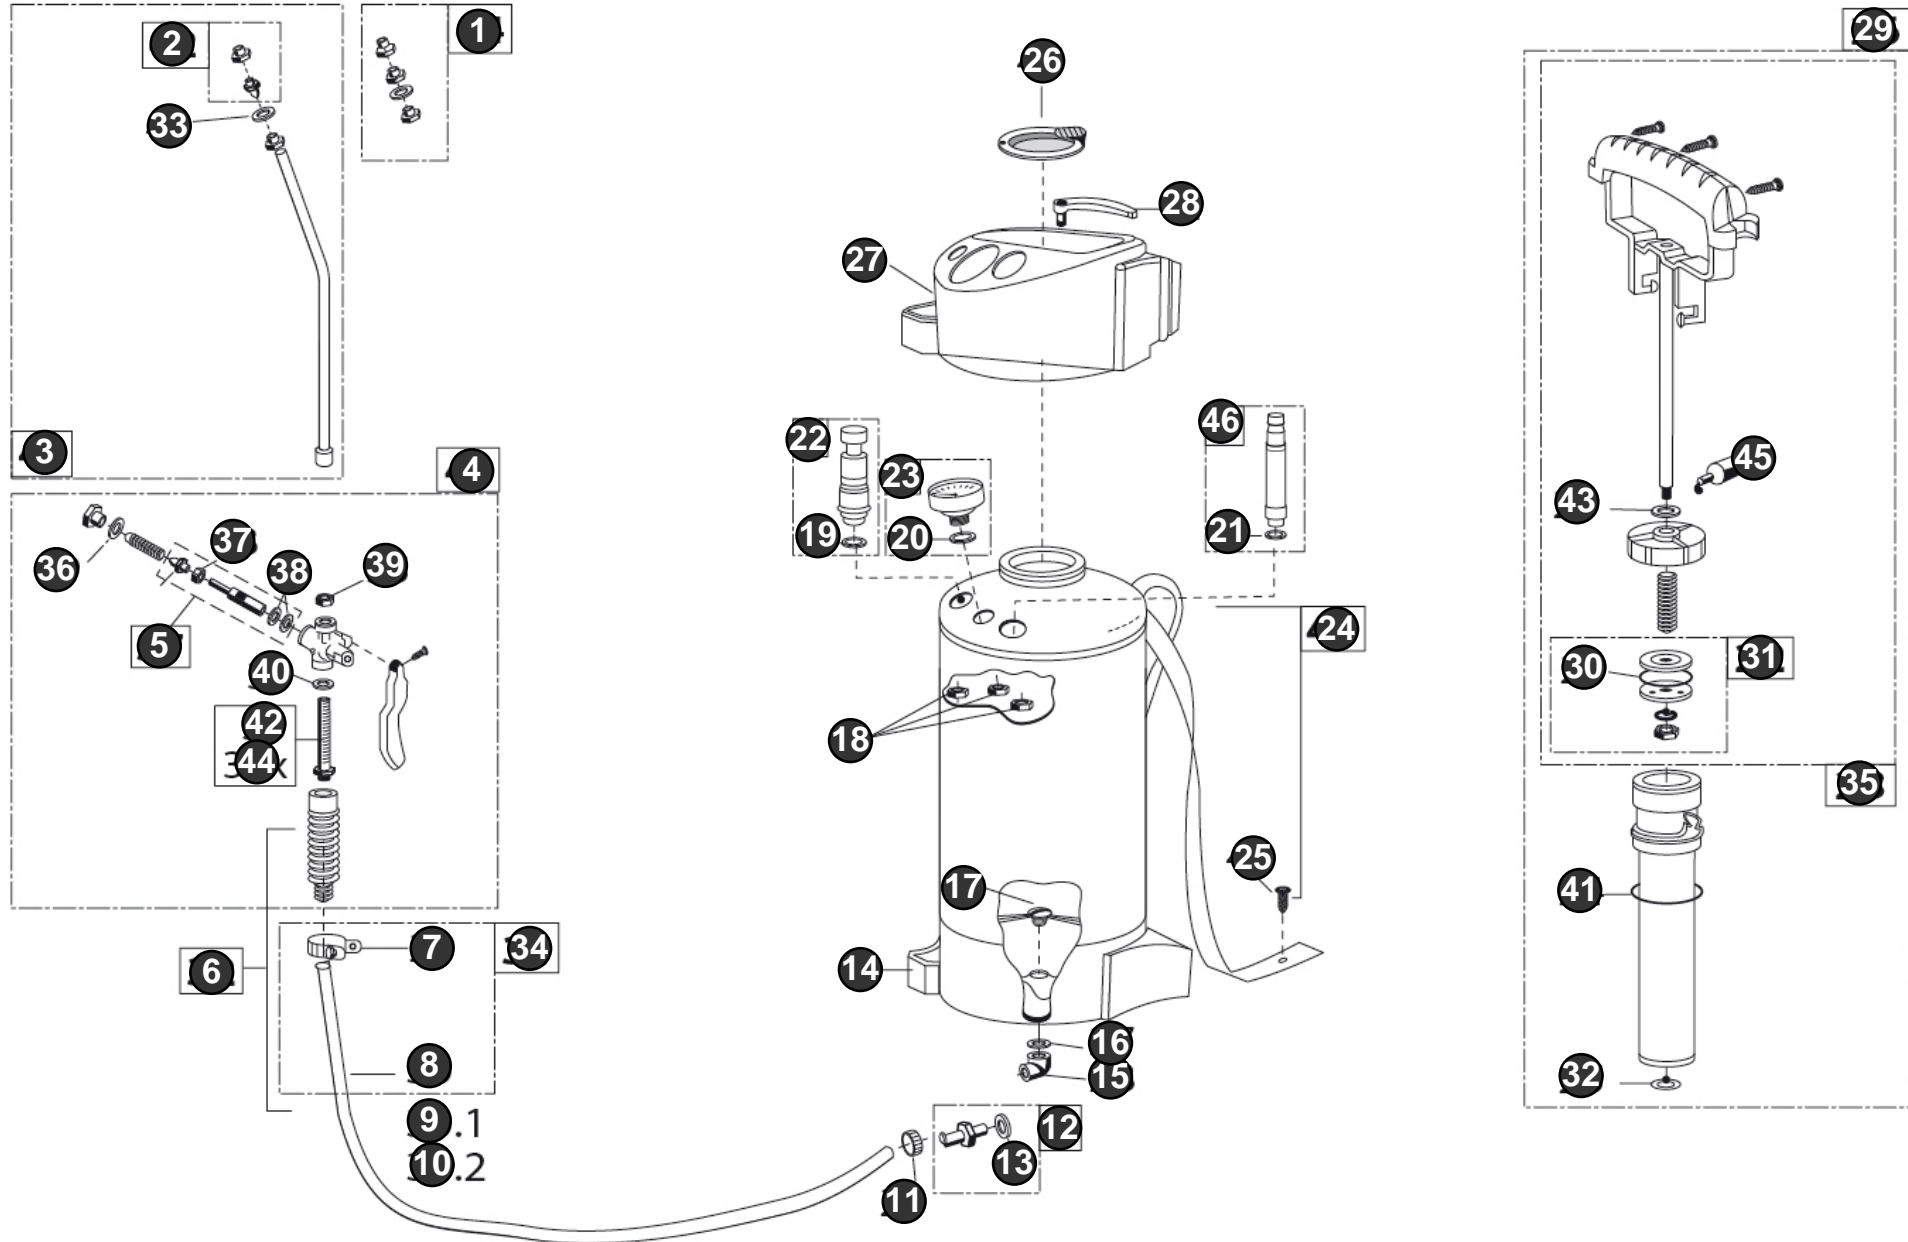

410 TRK Profiline

Hochleistungsprüherät, **ölfest**
High-performance sprayer, **oil resistant**
Pulvérisateur à grand redement, **résistant à l'huile**

Art.Nr. 000413.0000

GLORIA®
Geräte für Haus und Garten

410 TRK Profiline - 000413.0000 (2/3)

Bild Nr. Ref. No.	Art.Nr. Part No.	Beschreibung	Description
1	000111.0000	Spezial-Flachstrahldüse (SB) Spezial-Flachstrahldüse	Special flat jet nozzle (SB)
2	716440.0000	Spezial-Flachstrahldüse Ersatzteil für Artikel-Nr.: 728258.0000	Special flat jet nozzle Replaces part number: 728258.0000
3	718190.0000	Messing-Sprühlanze <p>Ersatzteil für Artikel-Nr.: 728270.0000</p>	Brass spray lance Replaces part number: 728270.0000
4	728077.0000	Messing-Schnellschlussventil Ersatzteil für Artikel-Nr.: 712040.0000; 706660.0000	Brass quick-acting valve Replaces part number: 712040.0000; 706660.0000
5	711790.0000	Ventilbolzen	Valve pin
6	728015.0000	Handgriff mit Schlauch (ölfest) Ersatzteil für Artikel-Nr.: 724780.0000; 715870.0000	Grip with hose (oil-proof) Replaces part number: 724780.0000; 715870.0000
7, 11	726185.0000	Schneckenengewindeschelle Schneckenengewindeschelle 10-16	Spiral hose clamp
8	503690.0000	Schlauch Schlauch NW 10 x 3 x 1400	Hose Hose NW 10 x 3 x 1400
9	525250.0000	Schlauch Schlauch	Hose
10	533360.0000	Schlauch Schlauch NW 10 x 3 x 3000 lg	Hose Hose NW 10 x 3 x 3000
12	726187.0000	Schlauchverschraubung mit Dichtung Ersatzteil für Artikel-Nr.: 712650.0000

	Hose coupling with seal Replaces part number: 712650.0000

13, 16, 19, 20, 21, 30, 36, 37, 38, 39, 40, 41	728059.0000	Satz Dichtungen (SB) ölfest	Seal set (SB) Seal set (SB)
14	540456.0000	Fussring Fussring 10L	Bottom ring
15	538682.0000	Anschlusswinkel Anschlusswinkel	Connection angle
17	540458.0000	Anschlussschraube	Connecting screw
18	604500.0000	Sechskantmutter	Hex nut
22	727767.0000	Sicherheitsventil Ersatzteil für Artikel-Nr.: 727753.0000	Safety relief valve Replaces part number: 727753.0000
23	704210.0000	Manometer Ersatzteil für Artikel-Nr.: 700210.0000	Pressure gauge Replaces part number: 700210.0000
24	727801.0000	Trageriemen (2 Stück im Set) Ersatzteil für Artikel-Nr.: 727929.0000; 727839.0000	Carrying strap (2 pieces as set) Replaces part number: 727929.0000; 727839.0000;
25	603060.0000	Tragriemenknopf	Carrying strap button