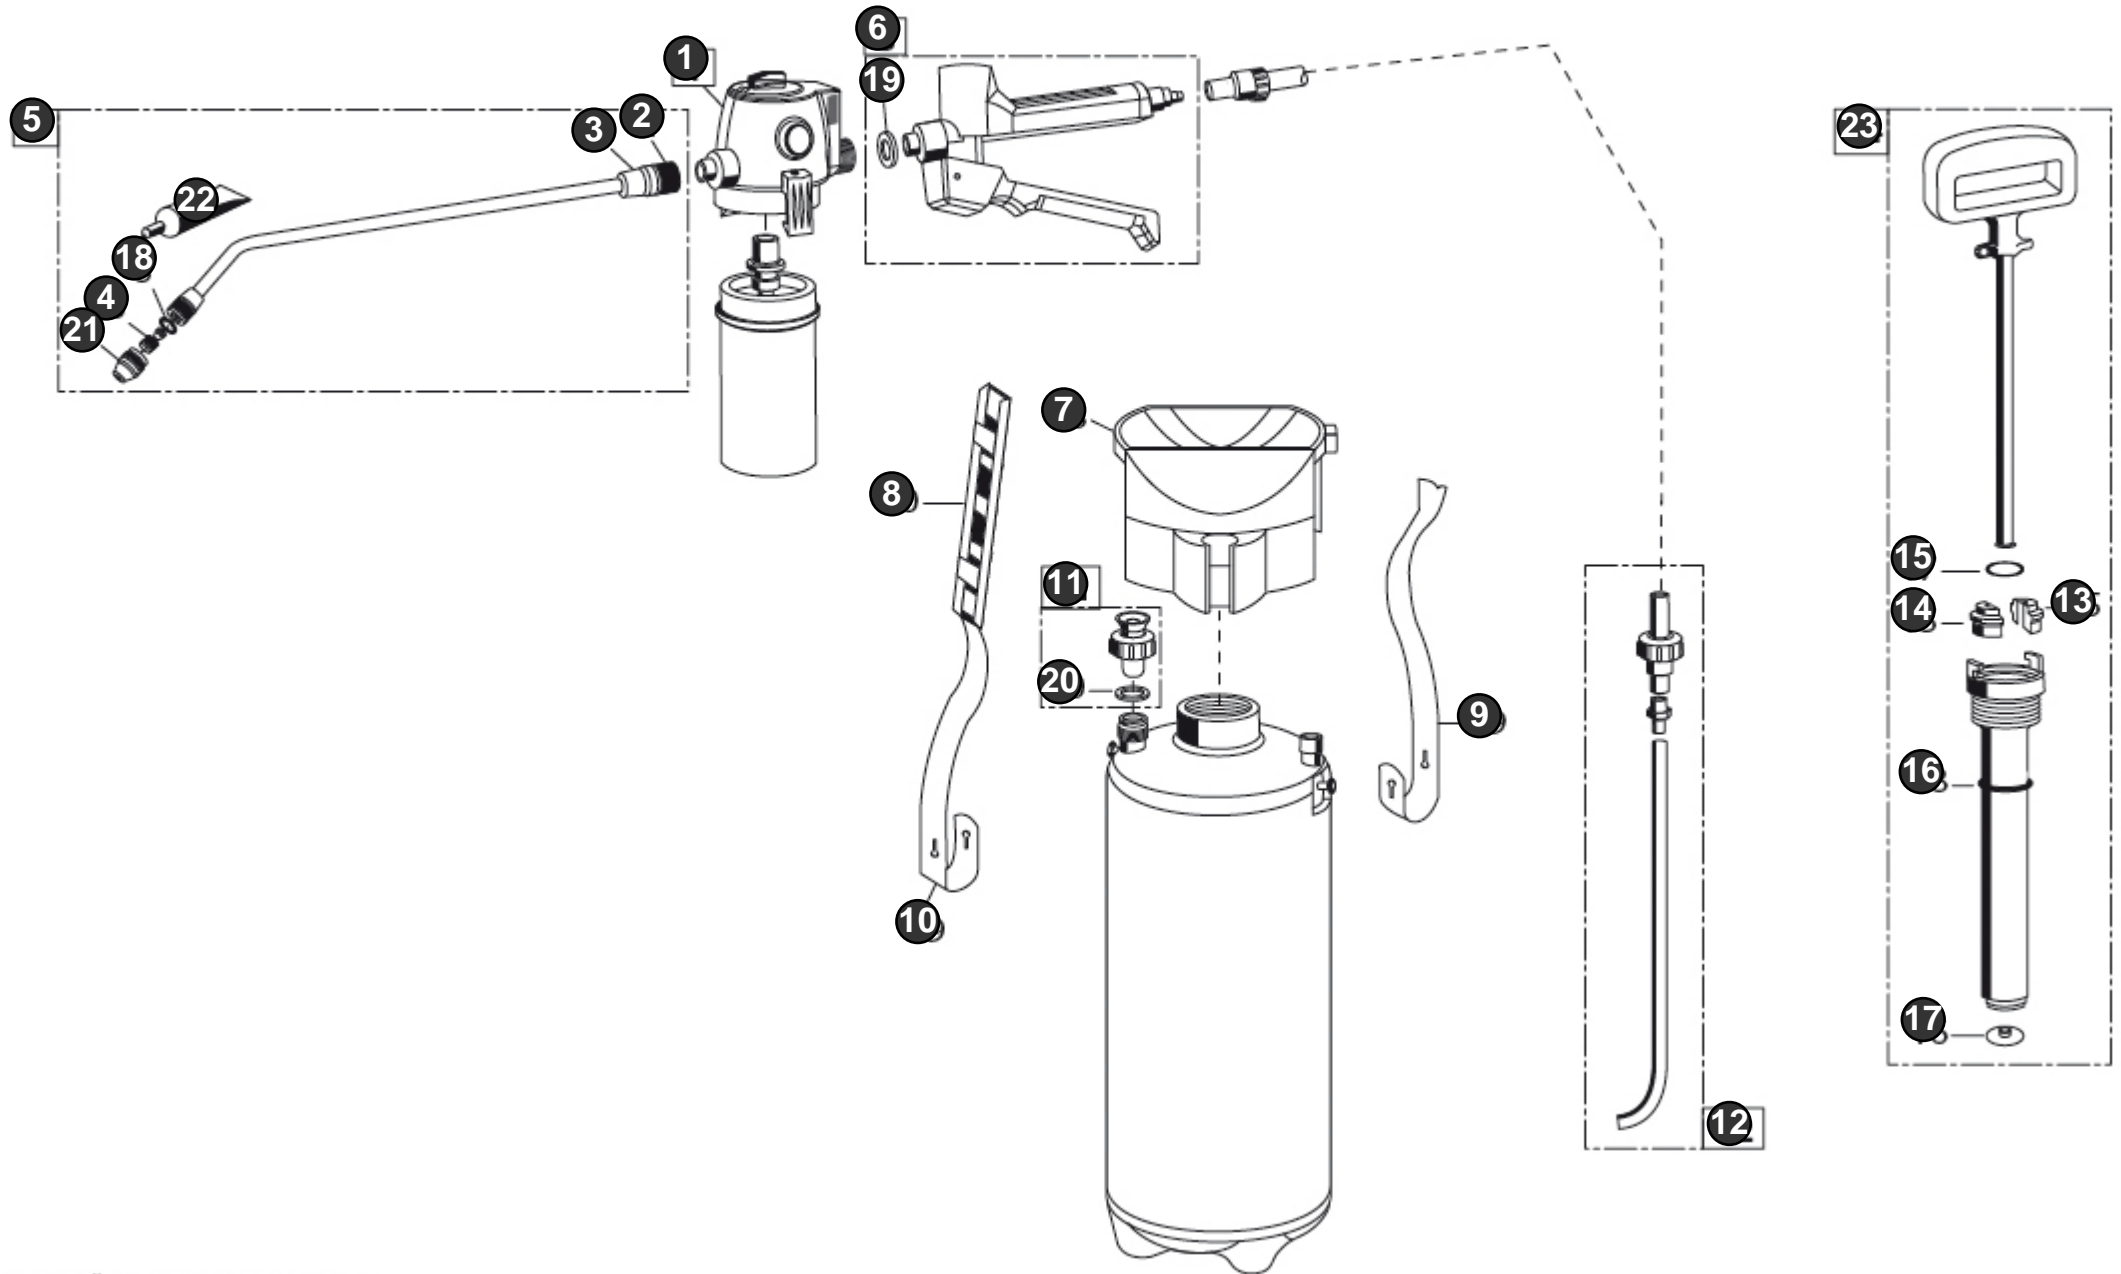

Komplettsystem

Art.Nr. 001005.0000

GLORIA®
Geräte für Haus und Garten

Drucksprüngerät
Pressure sprayer
Pulvérisateur a pression

Klick&GO REFILL Komplettsystem - 001005.0000 (2/2)

Bild Nr. Ref. No.	Art.Nr. Part No.	Beschreibung	Description
1	727966.0000	Mischkopf	Mixing head
2	539359.0000	Übergangsstück Übergangsstück	Transition piece
3	539358.0000	Überwurfmutter Überwurfmutter	Coupling nut
4	606271.0000	Zerstäubereinsatz Ersatzteil für Artikel-Nr.: 706800.0000	Atomiser Replaces part number: 706800.0000
5	728110.0000	Sprühlanze Sprühlanze	Spray lance
6	726993.0000	Schnellschlussventil Schnellschlussventil	Quick-acting valve
7	539225.0000	Einfülltrichter Einfülltrichter	Filling funnel Filling Funnel
8	540151.0000	Tragriemen, gepolstert Tragriemen, gepolstert	Carring strap, padded
9, 10	509280.0000	Tragriemen Tragriemen	Carrying strap
11	728566.0000	Entlüftungsventil Entlüftungsventil	Ventilating valve Replaces part number: 708710.0000
12	726797.0000	Schlauchleitung Ersatzteil für Artikel-Nr.: 727322.0000; 726084.0000	Hose line Replaces part number: 727322.0000; 726084.0000
13, 14	729096.0000	Führungsschalensatz <p>Ersatz für Artikel-Nr.: 540377.0000</p> <p>Fü	Guide shell set <p>Replacement for part no.: 540377.0000</p> <p
15, 16, 17, 18, 19, 20	728626.0000	Dichtungssatz (SB) Dichtungssatz (SB)	Seal set (SB) Seal set (SB)
21	540496.0000	Düse Düse	Nozzle
22	728781.0000	Silikonfett (SB) für die Pflege von Dichtungsringen und Manschetten	Silicone grease (SB) Silicone grease (SB)
23	728614.0000	Pumpe Ersatzteil für Artikel-Nr.: 727946.0000	Pump Replaces part number: 727946.0000