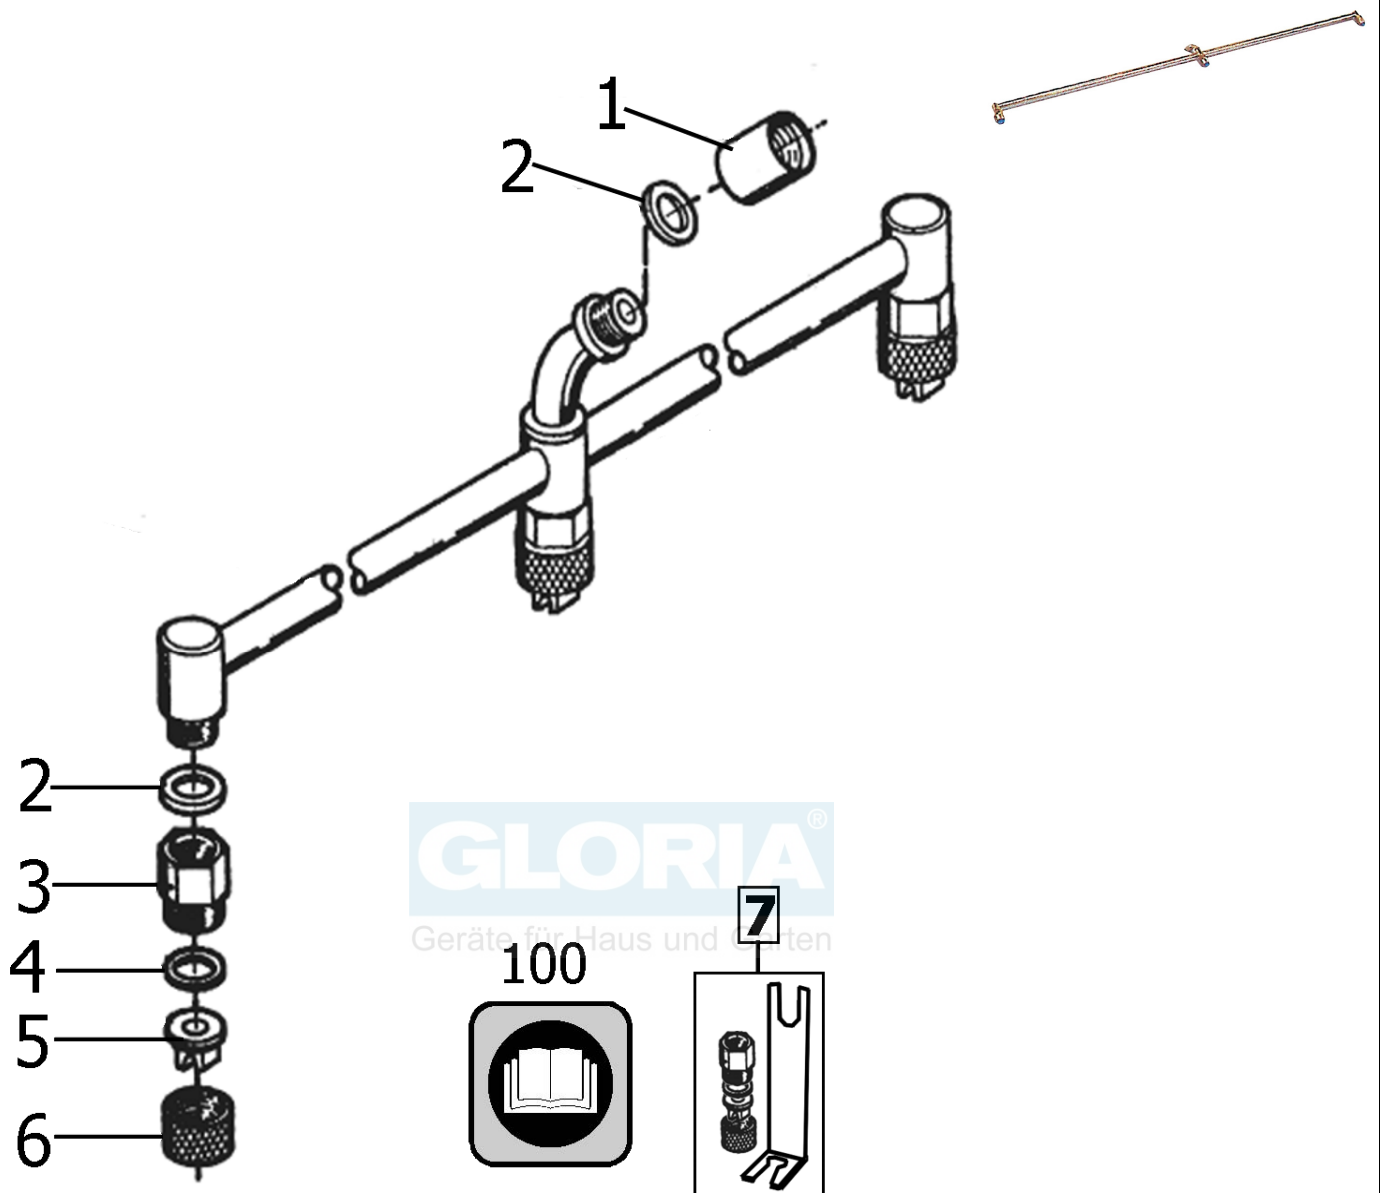

1/1	Zubehör	Messing-Breitspritzrohr Typ 107 G	GLORIA® Geräte für Haus und Garten
2005	Accessories	Brass wide spray lance type 107 G	
Rev122012	Accessoires	Tuyau de pulvérisation large en laiton type 107 G	
		Art.-Nr. 000107.5000	

Bild Nr. REF.N° POS.N°	BEST.-NR. PART-NO. NO d. PIECE	BEZEICHNUNG	DESCRIPTION	Anzahl Qty. Qte.
1	612571.0000	Verbindungs- muffe	BUSHING	1
2	617070.0000	Dichtung Ø 13 x Ø 9 x 2	SEAL Ø 13 x Ø 9 x 2	4
3	528860.0000	Düsenkörper	NOZZLE BODY	3
4	618170.0000	Dichtung D15xD10x3	Seal 15x10x3	3
5	537480.0000	Flachstrahldüsel Typ LU 407-03	FLAT JET NOZZLE TYP LU 407-03	3
6	528850.0000	Überwurfmutter	JOINING PIECE	3
7	724130.0000	SB Düsen- set	SB Nozzle- SET	1
100	972540.0000	Gebrauchsanweisung	Instruction for use	1