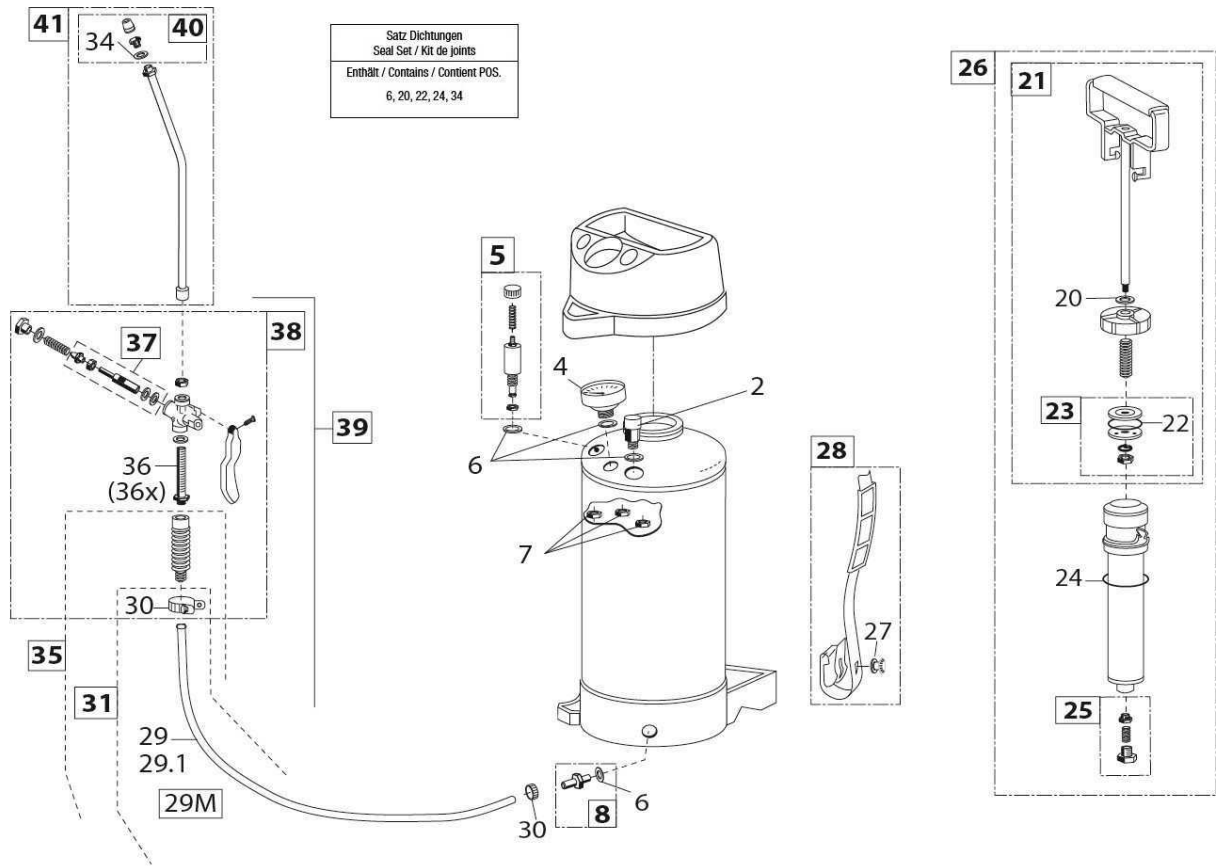

141 T

Hochleistungsprüherät
High-performance sprayer
Pulvérisateur haute performance

Art.Nr. 000141.0000

GLORIA
Geräte für Haus und Garten

Technische Änderungen vorbehalten!

#	Artikelname	Artikelnummer
2	Sicherheitsventil	705390.0000
4	Manometer mit Dichtung	706410.0000
5	Entlüftungsventil	709080.0000
6	Dichtungssatz	707270.0000
6	Dichtungssatz	707270.0000
7	Sechskantmutter	604500.0000
8	Schlauchverschraubung mit Dichtung	726187.0000
20	Flachdichtung 15 x 8 x 3mm	611170.0000
21	Pumpengestänge	727992.0000
22	Dichtungssatz	707270.0000
23	Kolbenteller	727330.0000
24	Dichtungssatz	707270.0000
25	Rückschlagventil	725790.0000
26	Pumpe mit Rückschlagventil	728165.0000
27	Tragriemenknopf	603060.0000

#	Artikelname	Artikelnummer
28	Trageriemen	728012.0000
29M	Schlauch 10 x 3 nicht ölfest (Meterware)	035073.0000
29.1	Schlauch (2,00m) ohne Schneckengewindeschelle	501560.0000
30	Schneckengewindeschelle	726185.0000
30	Schneckengewindeschelle	726185.0000
31	Spritzschlauch	706950.0000
34	Dichtungssatz	707270.0000
35	Handgriff mit Schlauch (ölfest)	728015.1000
36	Filtersieb	541894.0000
37	Innenteil für Schnellschlussventil	727204.0000
38	Messing-Schnellschlussventil	707340.0000
39	Spritzleitung ohne Sprühlanze, ölfest	726165.0000
40	Hohlkegeldüse Ø 1 mm mit Zerstäubereinsatz	725830.0000
41	Messing-Sprühlanze	706500.0000