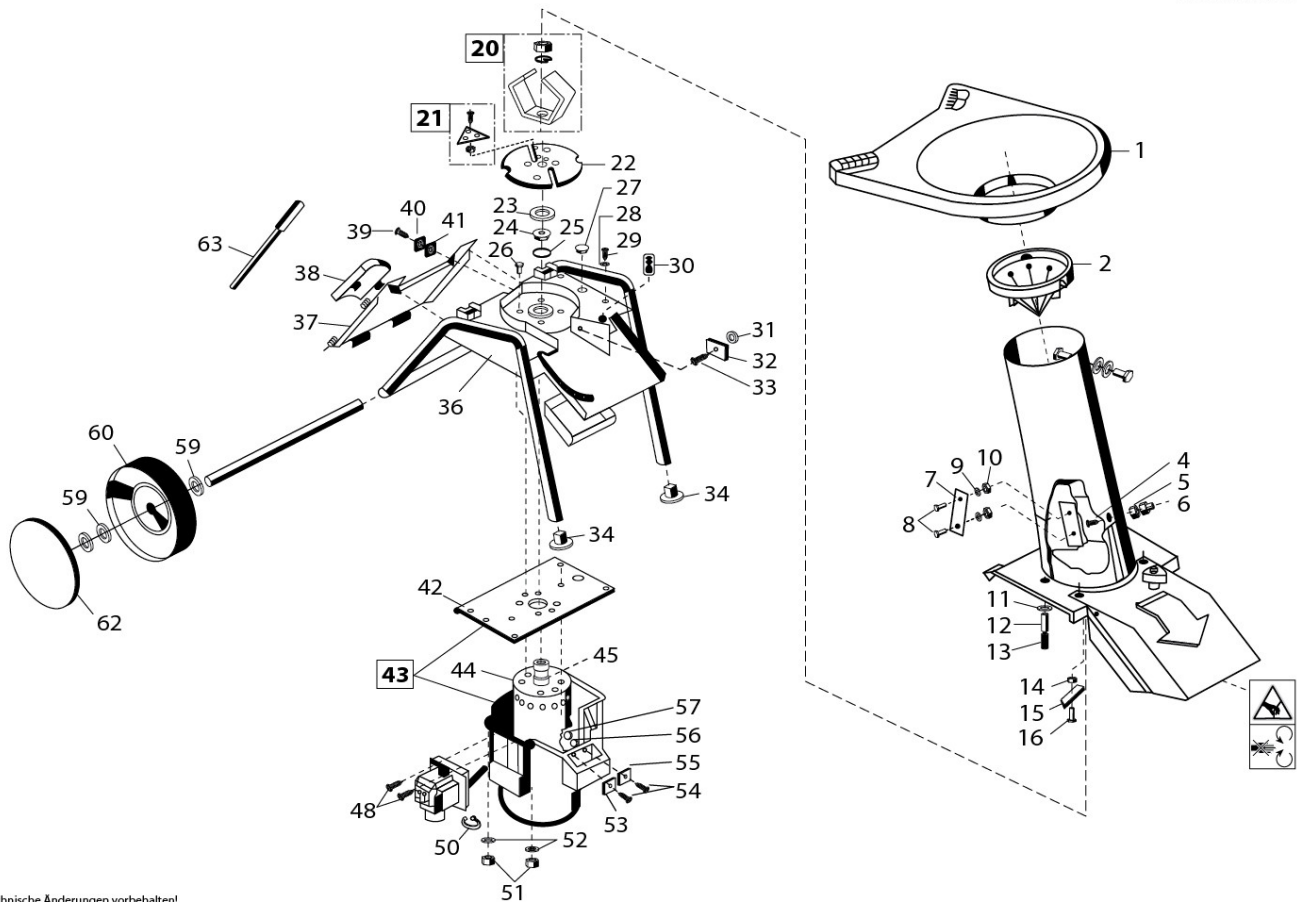

ProfiCut 2800 MH - 400V

Gartenhäcksler
Garden shredder
Broyeur à végétaux

Art.Nr. 74002

GLORIA®
Geräte für Haus und Garten

Technische Änderungen vorbehalten!

#	Artikelname	Artikelnummer
4	Schraube	609909.0000
5	Sechskantmutter	517820.0000
6	Sechskantschutzkappe	609864.0000
8	Senkschraube	609894.0000
9	Unterlagscheibe	202120.0000
10	Sicherungsmutter	605970.0000
11	Unterlegscheibe	200200.0000
12	Betätigungsstift	540179.0000
13	Druckfeder	609893.0000
14	Sicherungsmutter	605970.0000
16	Senkschraube	609894.0000
23	Abdeckunterlagscheibe	520590.0000
24	Pass-Unterlagscheibe	606060.0000
25	Flachdichtung 25 x 4 x 7,5mm	609858.0000
26	Senkschraube	216590.0000

#	Artikelname	Artikelnummer
27	Verschlussstopfen	609977.0000
28	Fächerunterlagscheibe	605510.0000
29	Flachkopfschraube	218310.0000
30	Druckfeder	609867.0000
31	Sicherungsmutter	605970.0000
34	Standfuss	609949.0000
34	Standfuss	609949.0000
36	Rohrgestänge	727976.0000
37	Verkleidung, hinten	540447.0000
39	Schneidschraube	610001.0000
44	Motor	728157.0000
45	Passfeder	605570.0000
48	Flachkopfschraube	610156.0000
51	Sechskantmutter	517820.0000
53	Isulierkörper	610140.0000
54	Flachkopfschraube	608530.0000
55	Isulierkörper	610140.0000
56	Unterlegscheibe	200050.0000
57	Sechskantmutter	201750.0000
59	Unterlegscheibe	518650.0000
59	Unterlegscheibe	518650.0000
62	Radblende	540444.0000
63	Drehstange	726698.0000