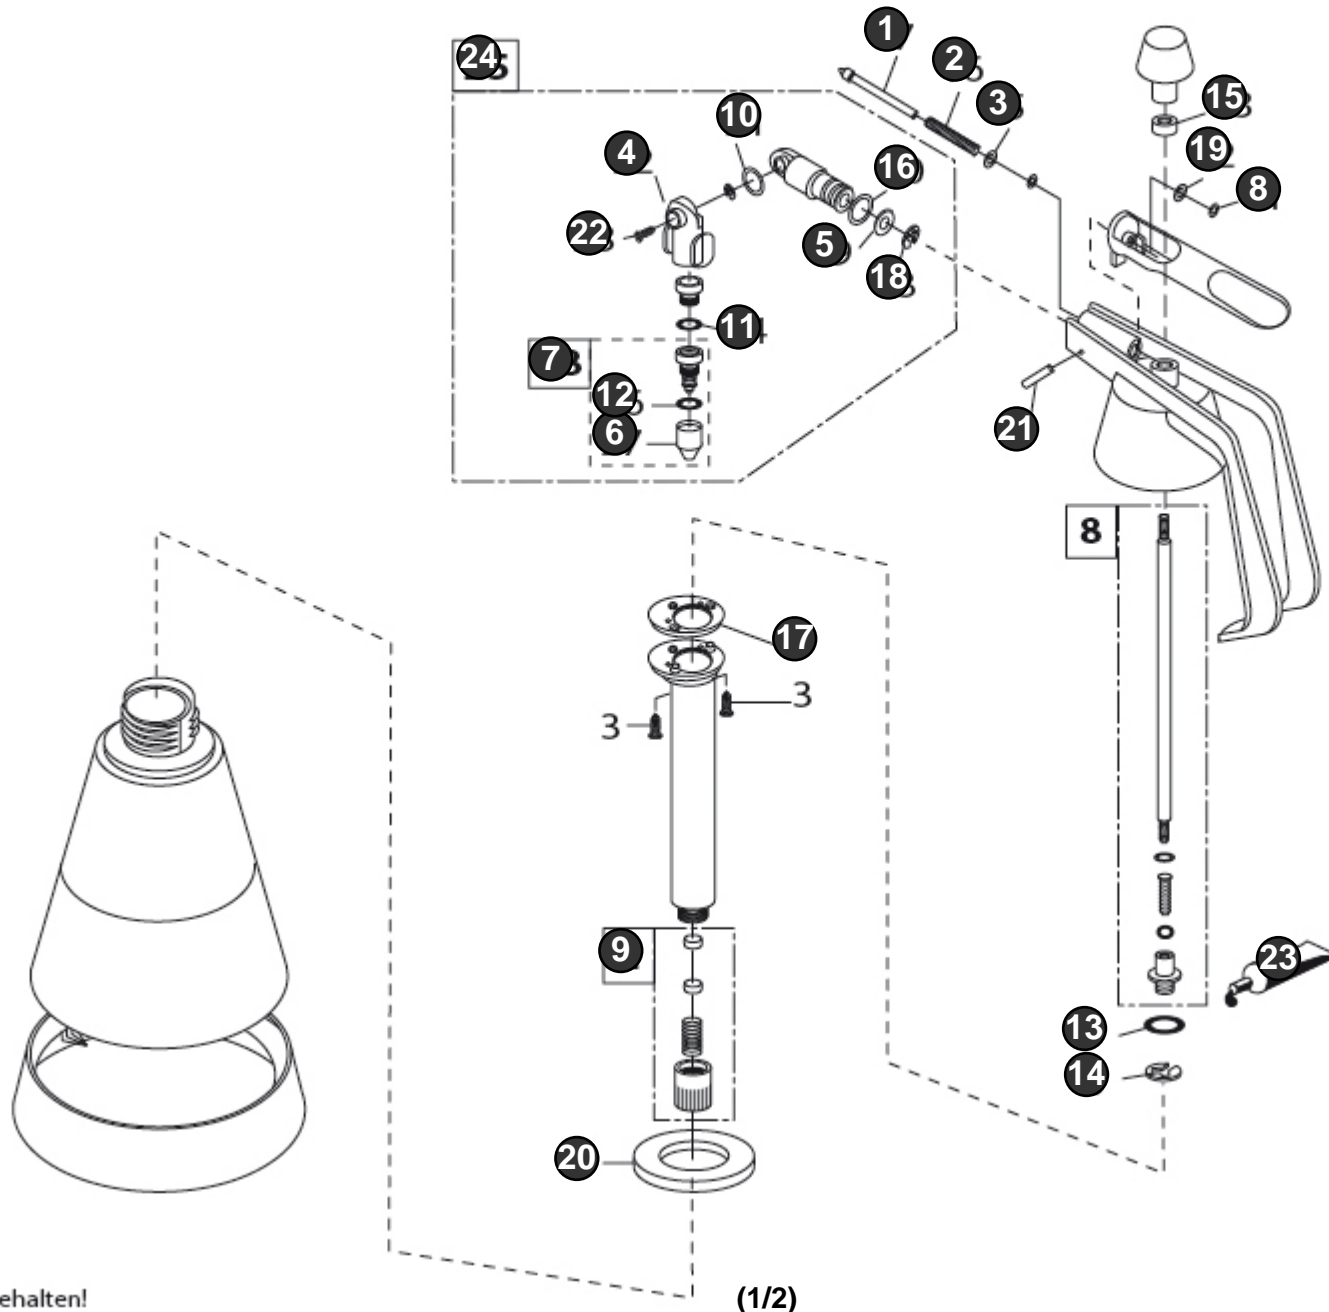

Floretta

Art.Nr. 000259.0000

GLORIA[®]
Geräte für Haus und Garten

Drucksprühgerät
Pressure sprayer
Pulvérisateur a pression

Bild Nr. Ref. No.	Art.Nr. Part No.	Beschreibung	Description
1	506210.0000	Ventilbolzen	Valve pin
2	506220.0000	Ventilfeder	Valve spring
3, 19	506230.0000	Unterlagscheibe	Washer
4	724760.0000	Gelenkstück, vorne	Hinge, front
5	606571.0000	O-Ring O-Ring 3,3 x 2,5	O-Ring O-Ring 3,3 x 2,5
6	706840.0000	Düsen (SB) Düsen (SB)	Nozzle (SB) Nozzle (SB)
7	726029.0000	Hohlkegeldüse, verstellbar (SB) Ausbringungsmenge: 0,52 Liter pro Minute bei 2 bar	Hollow cone nozzle (SB) Hollow cone nozzle (SB)
8	506250.0000	Sicherungsring Sicherungsring	Snap ring
9	725790.0000	Rückschlagventil (SB) Ersatzteil für Artikel-Nr.: 705550.0000	Non-return valve (SB) Replaces part number: 705550.0000
10, 11, 12, 13, 14, 15, 16, 17, 18, 20	725800.0000	Satz Dichtungen Dichtungen	Seal set (SB) Seal set
21	608920.0000	Kerbstift Kerbstift ISO 8744 2 x 20 CUZN38	Cotter pin
22	608930.0000	Schraube Schraube EJOT-PT KB 35 x 12	Screw
23	728781.0000	Silikonfett (SB) für die Pflege von Dichtungsringen und Manschetten	Silicone grease (SB) Silicone grease (SB)
24	726024.0000	Gelenkstück Ersatzteil für Artikel-Nr.: 724440.0000; 609740.000	Hinge Replaces part number: 724440.0000; 609740.0000