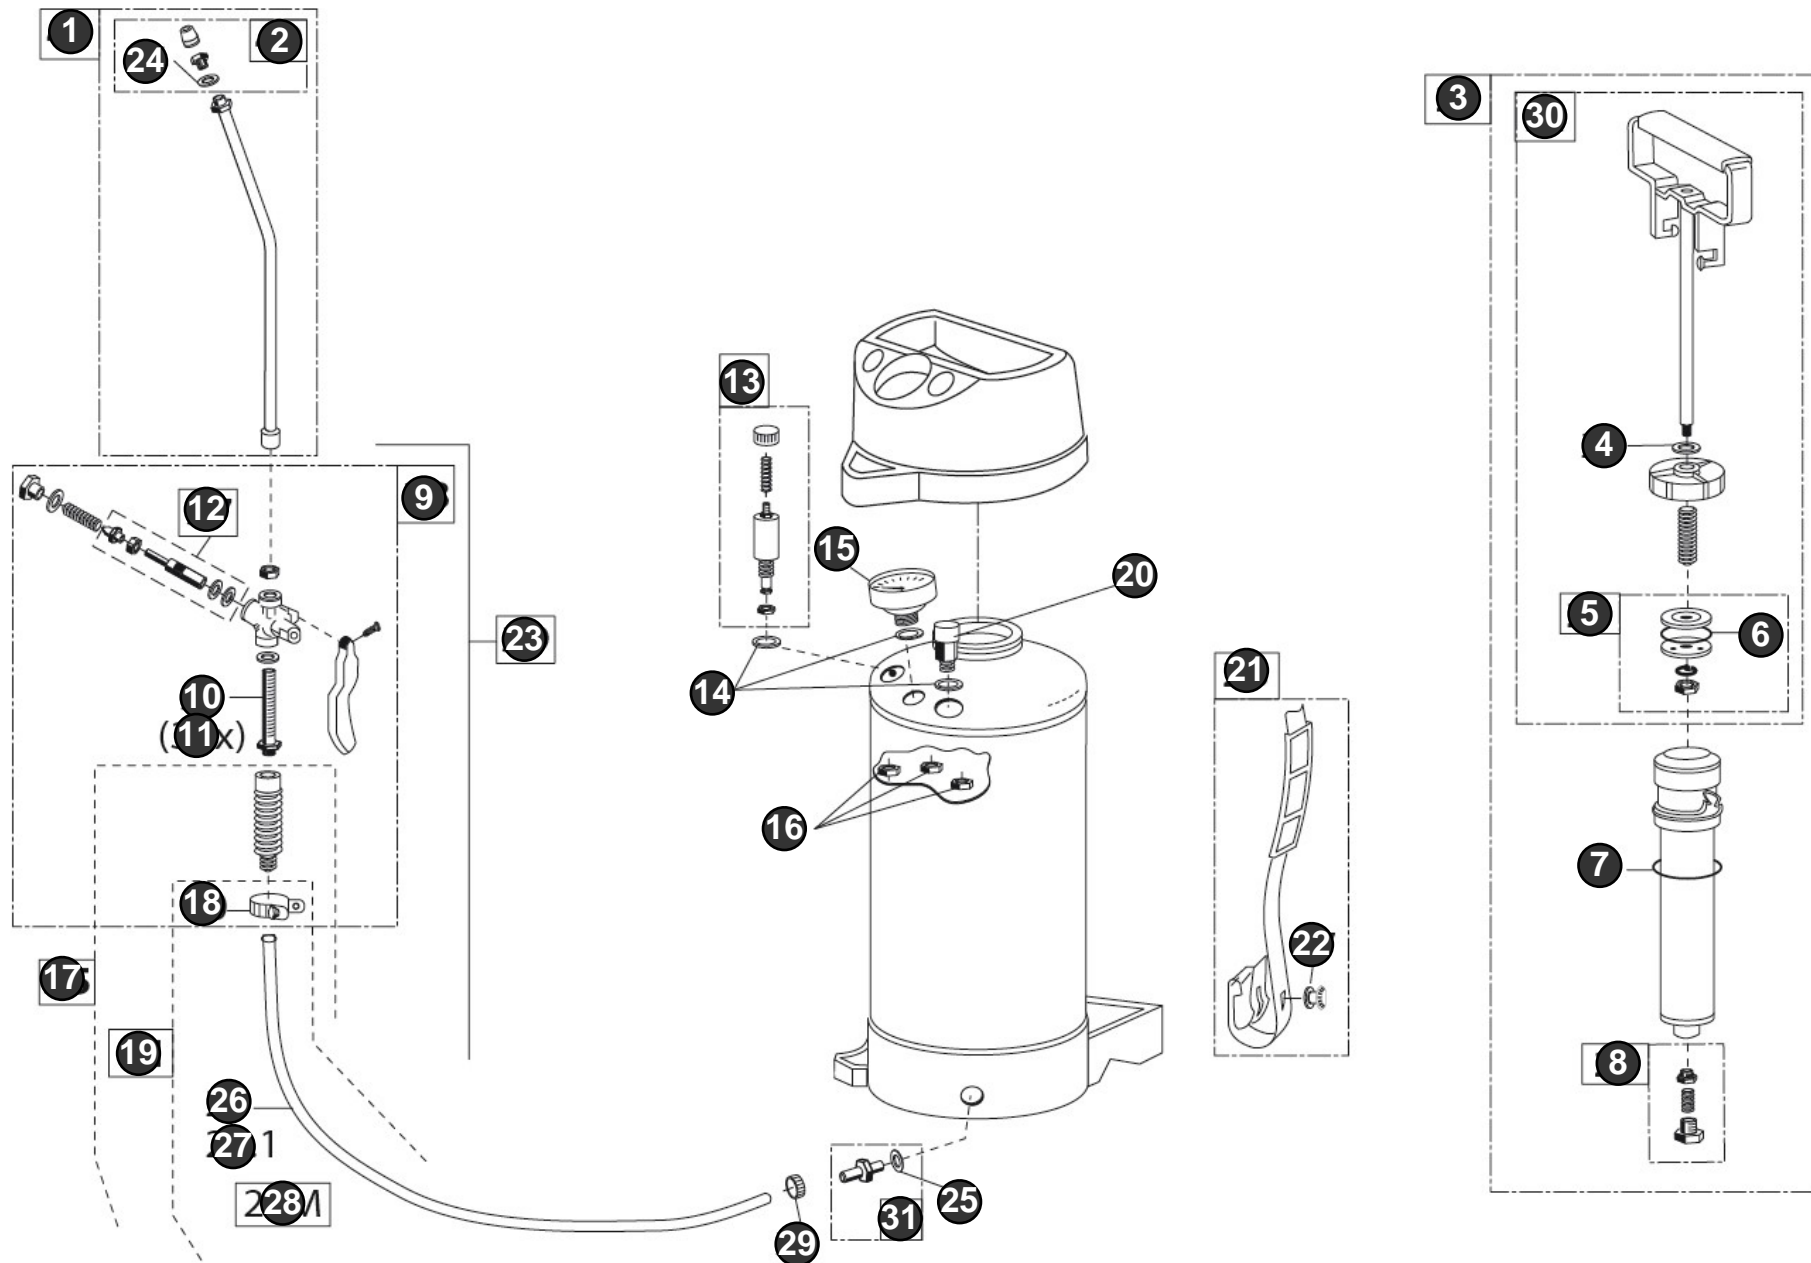

141 T

Art.Nr. 000141.0000

GLORIA®
Geräte für Haus und Garten

Hochleistungsprühergerät
High-performance sprayer
Pulvérisateur haute performance

Bild Nr. Ref. No.	Art.Nr. Part No.	Beschreibung	Description
1	706500.0000	Sprühlanze mit Düse (SB) Sprühlanze mit Düse (SB)	Spray lance with nozzle (SB) Spray lance with nozzle (SB)
2	725830.0000	Hohlkegeldüse mit Zerstäubereinsatz (SB) <p>Hohlkegeldüse Typ G-H 49-55</p> <p>A	Hollow cone nozzle (SB) Replaces part number: 950260.0000
3	728165.0000	Pumpe mit Rückschlagventil Ersatzteil für Artikel-Nr.: 711210.0000; 712410.0000	Pump with non-return valve Replaces part number: 711210.0000; 712410.0000;
4	611170.0000	Dichtung	Seal
5	727330.0000	Kolbenteller Ersatzteil für Artikel-Nr.: 727142.0000	Piston plate Replaces part number: 727142.0000
6, 7, 14, 24, 25	707270.0000	Dichtungssatz (SB) Dichtungssatz (SB)	Seal set (SB) Seal set (SB)
8	725790.0000	Rückschlagventil (SB) Ersatzteil für Artikel-Nr.: 705550.0000	Non-return valve (SB) Replaces part number: 705550.0000
9	707340.0000	Messing-Schnellschlussventil (SB) Messing-Schnellschlussventil	Brass quick-acting valve (SB)
10	613320.0000	Filtersieb Filtersieb	Filter sieve Filter sieve
11	724460.0000	Filtersieb Filtersieb	Filter sieve
12	727204.0000	Innenteil für Schnellschlussventil Innenteil für Schnellschlussventil	Quick-acting valve
13	709080.0000	Entlüftungsventil Ersatzteil für Artikel-Nr.: 604340.0000	Ventilating valve Replaces part number: 604340.0000
15	706410.0000	Manometer mit Dichtung (SB) Manometer mit Dichtung (SB)	Pressure gauge incl. seal (SB) Pressure gauge incl. seal (SB)
16	604500.0000	Sechskantmutter	Hex nut
17	728015.0000	Handgriff mit Schlauch (ölfest) Ersatzteil für Artikel-Nr.: 724780.0000; 715870.0000	Grip with hose (oil-proof) Replaces part number: 724780.0000; 715870.0000
18, 29	726185.0000	Schneckenengewindeschelle Schneckenengewindeschelle 10-16	Spiral hose clamp
19	706950.0000	Spritzschlauch (SB) inkl. 2 Schneckenengewindeschellen	Spray hose (SB) incl. 2 spiral threaded clamps
20	705390.0000	Sicherheitsventil Sicherheitsventil	Safety relief valve
21	728012.0000	Trageriemen Trageriemen 5L	Carrying strap Carrying strap
22	603060.0000	Tragriemenknopf	Carrying strap button