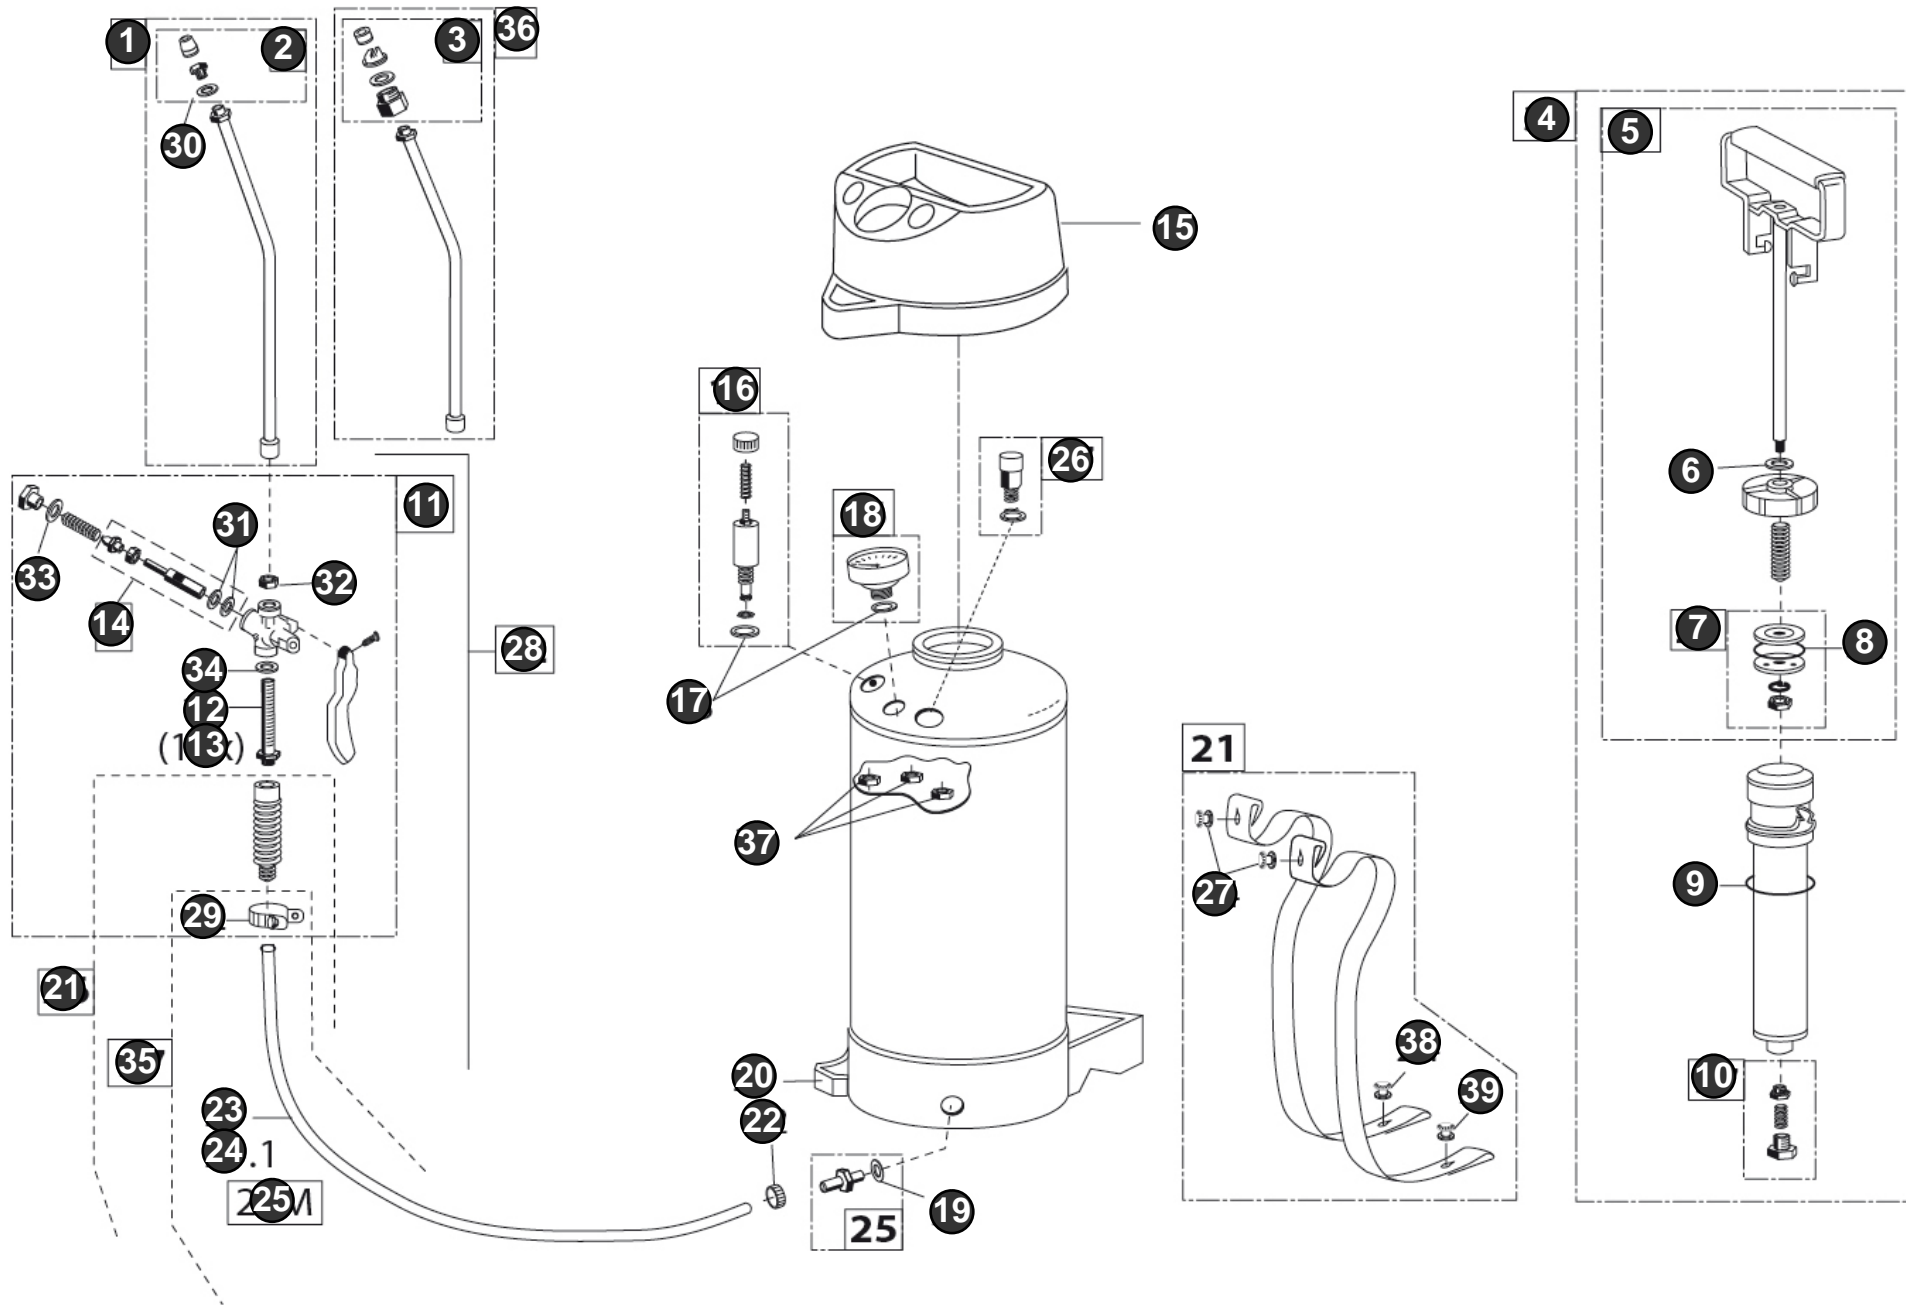

142 T Spezial

Art.Nr. 000069.0000

GLORIA®
Geräte für Haus und Garten

Hochleistungsprüherät
High-performance sprayer
Pulvérisateur haute performance

Bild Nr. Ref. No.	Art.Nr. Part No.	Beschreibung	Description
1	706500.0000	Sprühlanze mit Düse (SB) Sprühlanze mit Düse (SB)	Spray lance with nozzle (SB) Spray lance with nozzle (SB)
2	725830.0000	Hohlkegeldüse mit Zerstäubereinsatz (SB) <p>Hohlkegeldüse Typ G-H 49-55</p> <p>A	Hollow cone nozzle (SB) Replaces part number: 950260.0000
3	000111.0000	Spezial-Flachstrahldüse (SB) Spezial-Flachstrahldüse	Special flat jet nozzle (SB)
4	728126.0000	Hochleistungspumpe Ersatzteil für Artikel-Nr.: 712070.0000; 727989.000	High-performance pump Replaces part number: 712070.0000; 727989.0000
5	727992.0000	Pumpengestänge	Pump rod Replaces part number: 709490.0000; 710260.0000;
6	611170.0000	Dichtung	Seal
7	727330.0000	Kolbenteller Ersatzteil für Artikel-Nr.: 727142.0000	Piston plate Replaces part number: 727142.0000
8, 9, 17, 19, 31, 32, 33, 34	707270.0000	Dichtungssatz (SB) Dichtungssatz (SB)	Seal set (SB) Seal set (SB)
10	728413.0000	Rückschlagventil Ersatzteil für Artikel-Nr.: 721180.0000	Non-return valve Replaces part number: 721180.0000
11	728077.0000	Messing-Schnellschlussventil Ersatzteil für Artikel-Nr.: 712040.0000; 706660.0000	Brass quick-acting valve Replaces part number: 712040.0000; 706660.0000
12	613320.0000	Filtersieb Filtersieb	Filter sieve Filter sieve
13	724460.0000	Filtersieb Filtersieb	Filter sieve
14	711790.0000	Ventilbolzen	Valve pin
15	604240.0000	Einfülltrichter Einfülltrichter	Filling funnel
16	712090.0000	Entlüftungsventil Ersatzteil für Artikel-Nr.: 604350.0000	Ventilating valve Replaces part number: 604350.0000
18	706410.0000	Manometer mit Dichtung (SB) Manometer mit Dichtung (SB)	Pressure gauge incl. seal (SB) Pressure gauge incl. seal (SB)
20	604430.0000	Fussring	Bottom ring
21	728015.0000	Handgriff mit Schlauch (ölfest) Ersatzteil für Artikel-Nr.: 724780.0000; 715870.0000	Grip with hose (oil-proof) Replaces part number: 724780.0000; 715870.0000
22, 29	726185.0000	Schneckenengewindeschelle Schneckenengewindeschelle 10-16	Spiral hose clamp
23	525250.0000	Schlauch Schlauch	Hose