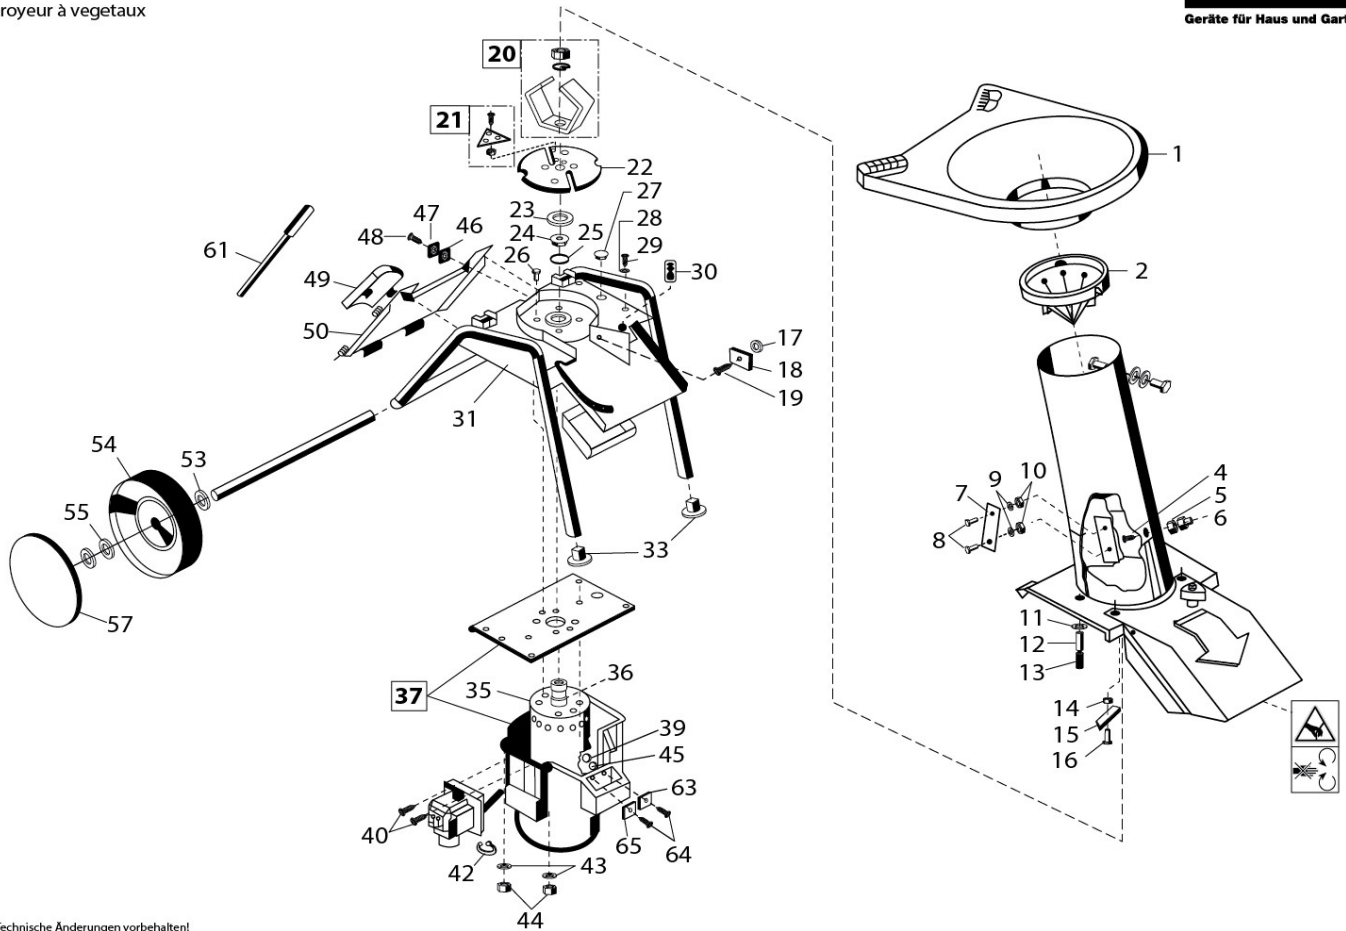

# natura 2800 L - 400V

Gartenhäcksler  
Garden shredder  
Broyeur à végétaux

Art.Nr. 000247.0000

**GLORIA**  
Geräte für Haus und Garten

Technische Änderungen vorbehalten!

#	Artikelname	Artikelnummer
4	Schraube	609909.0000
5	Sechskantmutter	517820.0000
6	Sechskantschutzkappe	609864.0000
8	Senkschraube	609894.0000
9	Unterlagscheibe	202120.0000
10	Sicherungsmutter	605970.0000
11	Unterlegscheibe	200200.0000
12	Betätigungsstift	540179.0000
13	Druckfeder	609893.0000
14	Sicherungsmutter	605970.0000
15	Sicherungsmutter	605970.0000
16	Senkschraube	609894.0000
17	Sicherungsmutter	605970.0000
19	Senkschraube	517760.0000
23	Abdeckunterlagscheibe	520590.0000

#	Artikelname	Artikelnummer
24	Pass-Unterlagscheibe	606060.0000
25	Flachdichtung 25 x 4 x 7,5mm	609858.0000
26	Senkschraube	216590.0000
27	Verschlussstopfen	609977.0000
28	Fächerunterlagscheibe	605510.0000
29	Flachkopfschraube	218310.0000
30	Druckfeder	609867.0000
33	Standfuss	609949.0000
35	Motor	728157.0000
36	Passfeder	605570.0000
39	Sechskantmutter	201750.0000
40	Flachkopfschraube	610156.0000
43	Unterlegscheibe	200010.0000
44	Sechskantmutter	517820.0000
45	Unterlegscheibe	200050.0000
48	Schneidschraube	610001.0000
49	Deckel	539256.0000
50	Verkleidung, hinten	539251.0000
53	Unterlegscheibe	518650.0000
55	Unterlegscheibe	518650.0000
57	Radblende	539217.0000
61	Drehstange	726698.0000
63	Isulierkörper	610140.0000
64	Flachkopfschraube	608530.0000
65	Isulierkörper	609952.0000