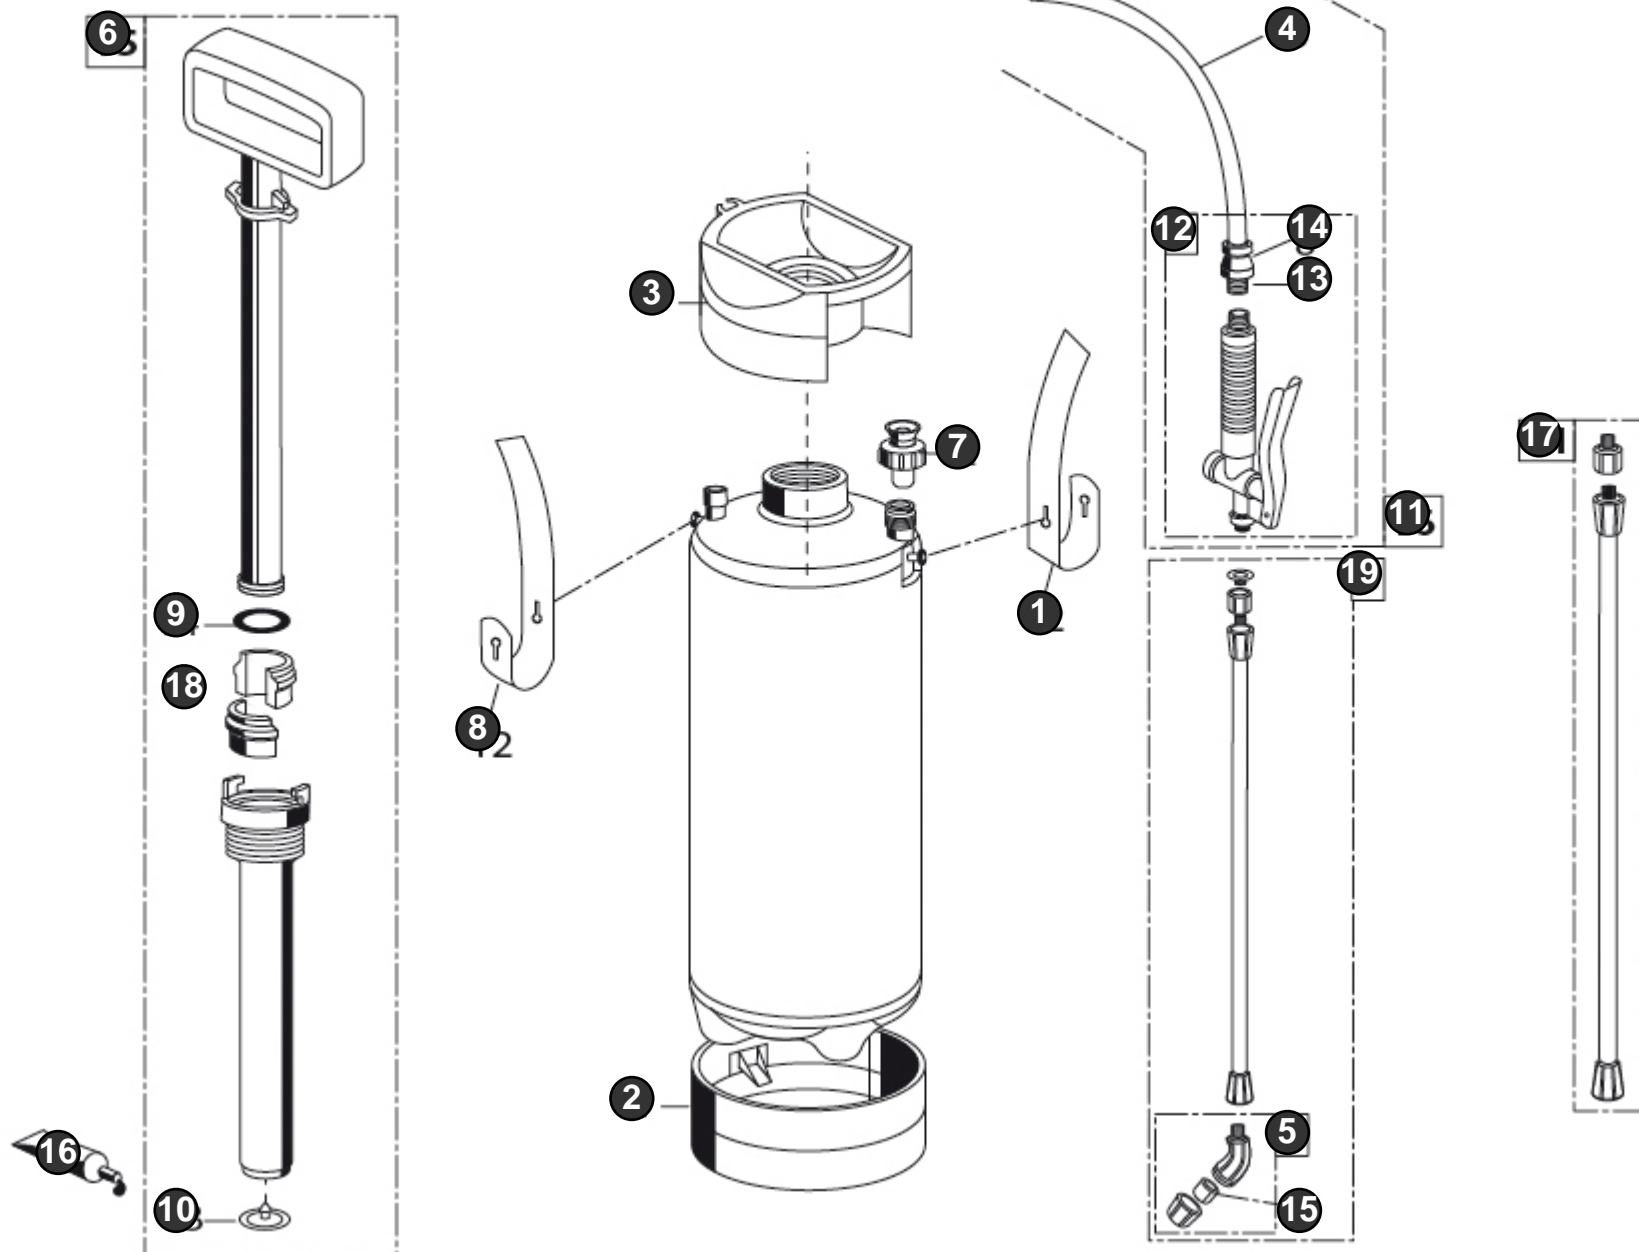

SOX 5

Art.Nr. 000085.4000

GLORIA®

Geräte für Haus und Garten

Spezial-Drucksprüher
Special pressure sprayer
Pulvérisateur special a pression

Bild Nr. Ref. No.	Art.Nr. Part No.	Beschreibung	Description
1, 8	509280.0000	Tragriemen Tragriemen	Carrying strap
2	518280.0000	Fussring Fussring	Bottom ring
3	540298.0000	Einfülltrichter	Filling funnel
4	728001.0000	Spritzleitung Spritzleitung	Hose line
5	728004.0000	Düse Düse	Nozzle
6	728005.0000	Pumpe Ersatzteil für Artikel-Nr.: 728347.0000	Pump Replaces part number: 728347.0000
7	728006.0000	Kolbenmanometer Kolbenmanometer	Piston pressure gauge Piston pressure gauge
9, 10	728008.0000	Satz Dichtungen Satz Dichtungen	Seal set
11	728010.0000	Spritzleitung Ersatzteil für Artikel-Nr.: 728156.0000	Hose line Replaces part number: 728156.0000
12	728002.0000	Schnellschlussventil Schnellschlussventil	Quick-acting valve
13	513410.0000	Schlauchtülle	Hose connection gland
14	511930.0000	Flügelmutter	Wing nut
15	540409.0000	Flachstrahldüse	Flat jet nozzle
16	728781.0000	Silikonfett (SB) für die Pflege von Dichtungsringen und Manschetten	Silicone grease (SB) Silicone grease (SB)
17	728307.0000	Verlängerungsrohr Ersatzteil für Artikel-Nr.: 727999.0000	Extension lance Replaces part number: 727999.0000
18	540384.0000	Führungsschalenhälfte Führungsschalenhälfte	Guide shell
19	728306.0000	Sprühlanze Sprühlanze	Spray lance Spray lance