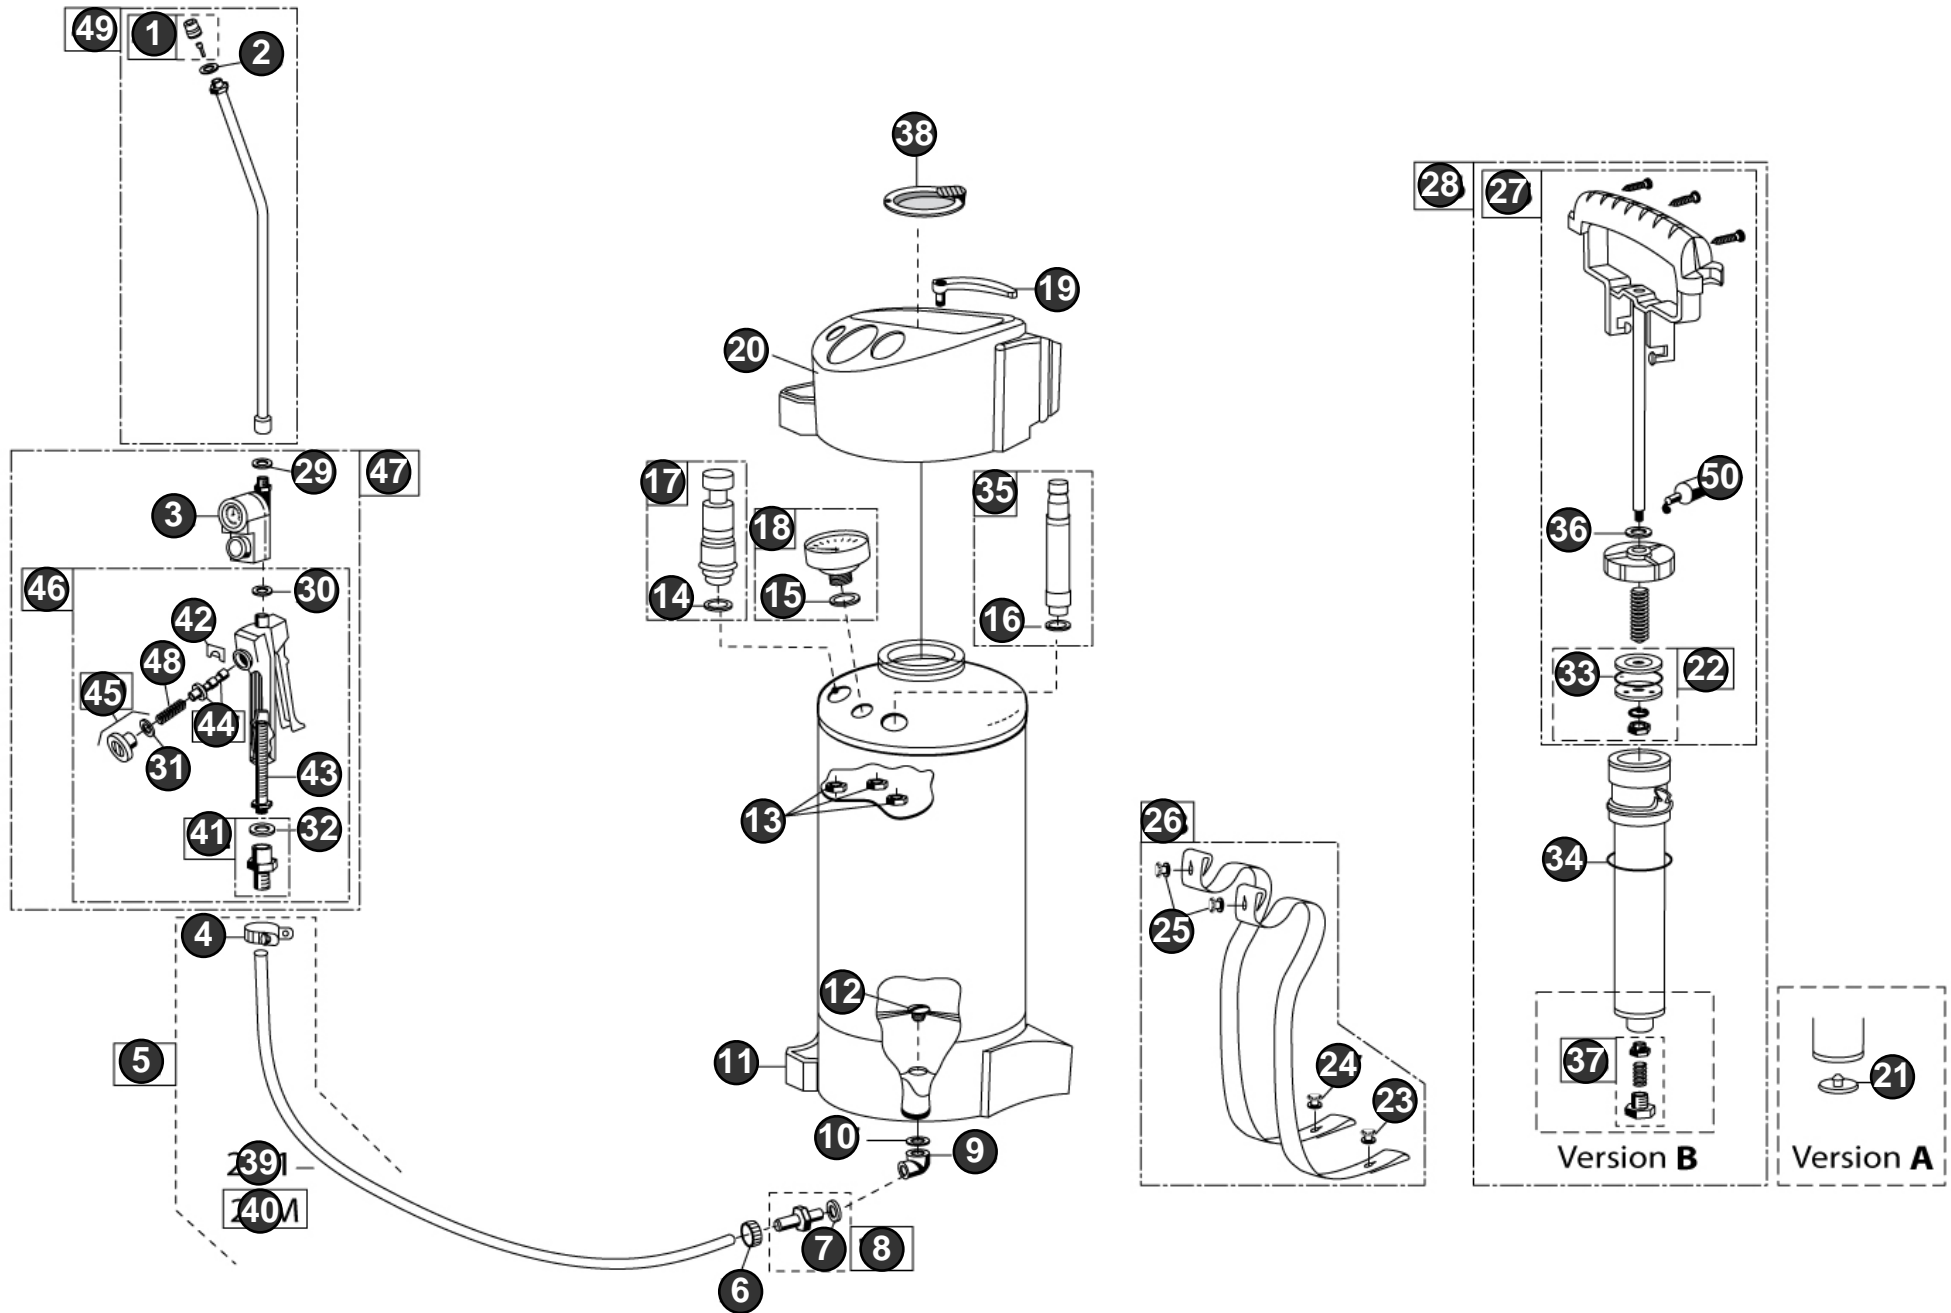

410 TRK

Art.Nr. 000411.0000

GLORIA®
Geräte für Haus und Garten

Hochleistungssprühgeräte
High-performance sprayer
Pulvérisateur à grand redement

Bild Nr. Ref. No.	Art.Nr. Part No.	Beschreibung	Description
1	725830.0000	Hohlkegeldüse mit Zerstäubereinsatz (SB) <p>Hohlkegeld&uuml;se Typ G-H 49-55</p> <p>A	Hollow cone nozzle (SB) Replaces part number: 950260.0000
2	706870.0000	Dichtungssatz Dichtung	Seal Seal
3	723480.0000	Druckminderer mit Manometer Druckminderer mit Manometer	Connecting piece with pressure gauge
4, 6	726185.0000	Schneckengewindeschelle Schneckengewindeschelle 10-16	Spiral hose clamp
5	706950.0000	Spritzschlauch (SB) inkl. 2 Schneckengewindeschellen	Spray hose (SB) incl. 2 spiral threaded clamps
7, 10, 14, 15, 16, 29, 30, 31, 32, 33, 34	728033.0000	Satz Dichtungen (SB) Ersatzteil für Artikel-Nr.: 950220.0000	Seal set (SB) Replaces part number: 950220.0000
8	726187.0000	Schlauchverschraubung mit Dichtung Ersatzteil für Artikel-Nr.: 712650.0000

	Hose coupling with seal Replaces part number: 712650.0000

9	538682.0000	Anschlusswinkel Anschlusswinkel	Connection angle
11	540424.0000	Fussring	Bottom ring
12	540458.0000	Anschlusschraube	Connecting screw
13	604500.0000	Sechskantmutter	Hex nut
17	727767.0000	Sicherheitsventil Ersatzteil für Artikel-Nr.: 727753.0000	Safety relief valve Replaces part number: 727753.0000
18	706410.0000	Manometer mit Dichtung (SB) Manometer mit Dichtung (SB)	Pressure gauge incl. seal (SB) Pressure gauge incl. seal (SB)
19	540426.0000	Deckel Deckel mit Einlegefach	Cover
20	540425.0000	Einfülltrichter	Filling funnel
21	540236.0000	Ventilmembran Ventilmembran	Valve membrane
22	727330.0000	Kolbenteller Ersatzteil für Artikel-Nr.: 727142.0000	Piston plate Replaces part number: 727142.0000
23, 24, 25	603060.0000	Tragriemenknopf	Carrying strap button
26	727801.0000	Tragriemen (2 Stück im Set) Ersatzteil für Artikel-Nr.: 727929.0000; 727839.0000	Carrying strap (2 pieces as set) Replaces part number: 727929.0000; 727839.0000;
27	727992.0000	Pumpengestänge	Pump rod Replaces part number: 709490.0000; 710260.0000;