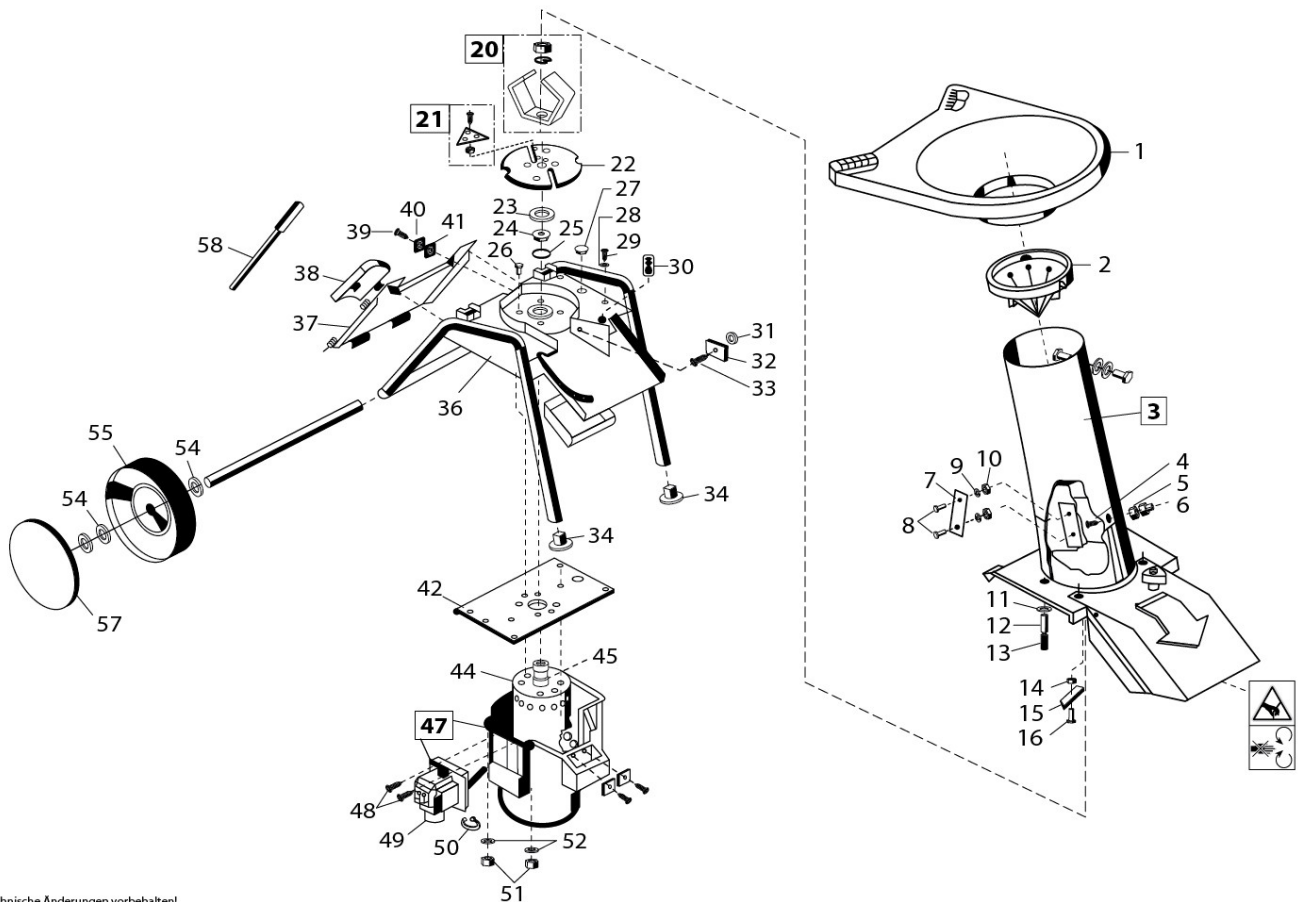

ProfiCut 2800 MH - 230V

Gartenhäcksler
Garden shredder
Broyeur à végétaux

Art.Nr. 74001

GLORIA®
Geräte für Haus und Garten

Technische Änderungen vorbehalten!

#	Artikelname	Artikelnummer
4	Schraube	609909.0000
5	Sechskantmutter	517820.0000
6	Sechskantschutzkappe	609864.0000
8	Senkschraube	609894.0000
9	Unterlagscheibe	202120.0000
10	Sicherungsmutter	605970.0000
11	Unterlegscheibe	200200.0000
12	Betätigungsstift	540179.0000
13	Druckfeder	609893.0000
14	Sicherungsmutter	605970.0000
16	Senkschraube	609894.0000
23	Abdeckunterlagscheibe	520590.0000
24	Pass-Unterlagscheibe	606060.0000
25	Flachdichtung 25 x 4 x 7,5mm	609858.0000
26	Senkschraube	216590.0000

#	Artikelname	Artikelnummer
27	Verschlussstopfen	609977.0000
28	Fächerunterlagscheibe	605510.0000
29	Flachkopfschraube	218310.0000
30	Druckfeder	609867.0000
31	Sicherungsmutter	605970.0000
32	Auswurfmesser	538837.0000
33	Senkschraube	517760.0000
34	Standfuss	609949.0000
34	Standfuss	609949.0000
36	Rohrgestänge	727976.0000
37	Verkleidung, hinten	540447.0000
39	Schneidschraube	610001.0000
45	Passfeder	605570.0000
48	Flachkopfschraube	610156.0000
51	Sechskantmutter	517820.0000
52	Unterlegscheibe	200010.0000
54	Unterlegscheibe	518650.0000
54	Unterlegscheibe	518650.0000
57	Radblende	540444.0000
58	Drehstange	726698.0000