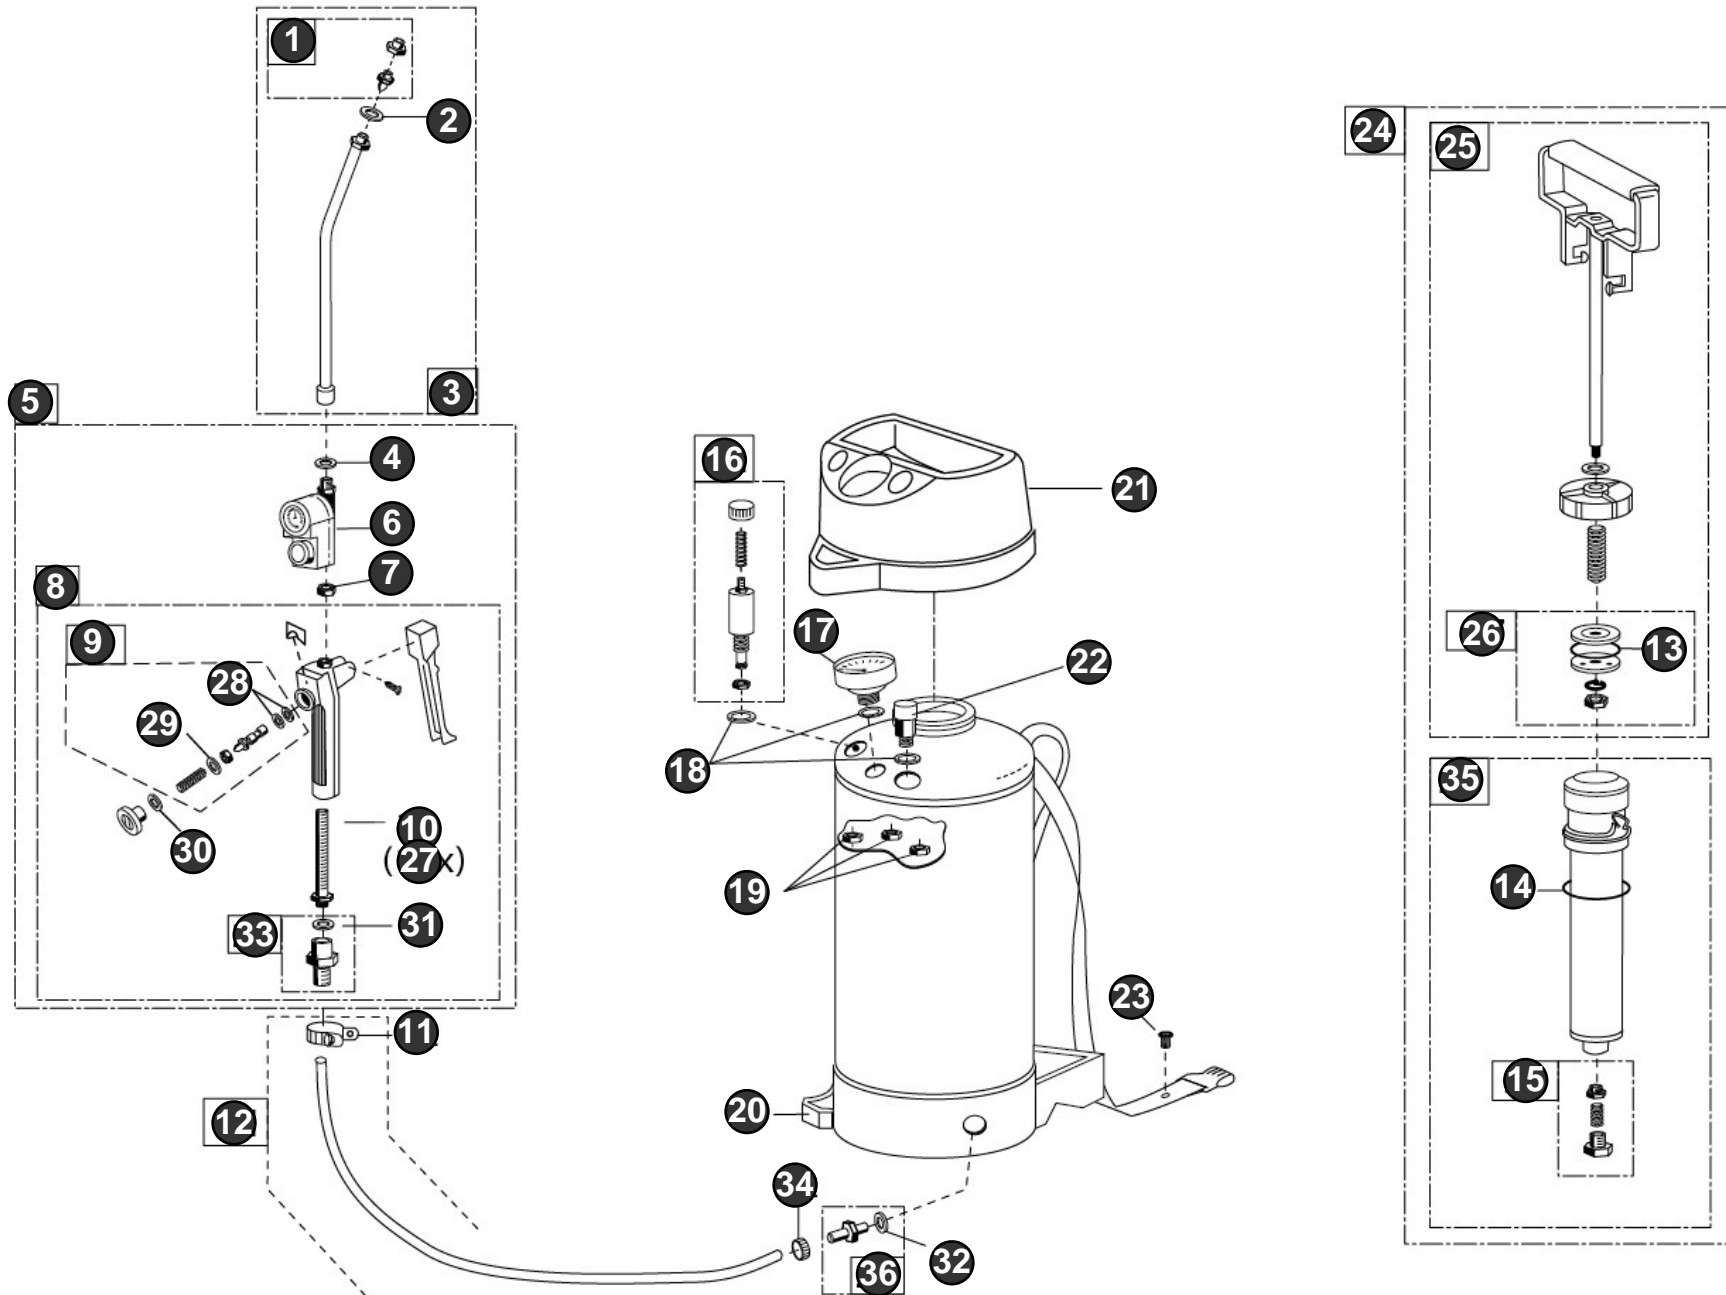

142 TG

Art.Nr. 000142.5000

GLORIA®
Geräte für Haus und Garten

Hochleistungssprüher
High-performance sprayer
Pulvérisateur à grand redement

Bild Nr. Ref. No.	Art.Nr. Part No.	Beschreibung	Description
1	725830.0000	Hohlkegeldüse mit Zerstäubereinsatz (SB) <p>Hohlkegeldüse Typ G-H 49-55</p> <p>A	Hollow cone nozzle (SB) Replaces part number: 950260.0000
2	706870.0000	Dichtungssatz Dichtung	Seal Seal
3	706500.0000	Sprühlanze mit Düse (SB) Sprühlanze mit Düse (SB)	Spray lance with nozzle (SB) Spray lance with nozzle (SB)
4, 7, 13, 14, 18, 28, 29, 30, 31, 32	707270.0000	Dichtungssatz (SB) Dichtungssatz (SB)	Seal set (SB) Seal set (SB)
5	724090.0000	Schnellschlussventil Ersatzteil für Artikel-Nr.: 726007.0000	Quick-acting valve Replaces part number: 726007.0000
6	723480.0000	Druckminderer mit Manometer Druckminderer mit Manometer	Connecting piece with pressure gauge
8	723500.0000	Kunststoff-Schnellschlussventil Ersatzteil für Artikel-Nr.: 536880.0000	Plastic quick-acting valve
9	727204.0000	Innenteil für Schnellschlussventil Innenteil für Schnellschlussventil	Quick-acting valve
10	613320.0000	Filtersieb Filtersieb	Filter sieve Filter sieve
11, 34	726185.0000	Schneckenengewindeschelle Schneckenengewindeschelle 10-16	Spiral hose clamp
12	706950.0000	Spritzschlauch (SB) inkl. 2 Schneckenengewindeschellen	Spray hose (SB) incl. 2 spiral threaded clamps
15	725790.0000	Rückschlagventil (SB) Ersatzteil für Artikel-Nr.: 705550.0000	Non-return valve (SB) Replaces part number: 705550.0000
16	709080.0000	Entlüftungsventil Ersatzteil für Artikel-Nr.: 604340.0000	Ventilating valve Replaces part number: 604340.0000
17	706410.0000	Manometer mit Dichtung (SB) Manometer mit Dichtung (SB)	Pressure gauge incl. seal (SB) Pressure gauge incl. seal (SB)
19	604500.0000	Sechskantmutter	Hex nut
20	604430.0000	Fussring	Bottom ring
21	604240.0000	Einfülltrichter Einfülltrichter	Filling funnel
22	705390.0000	Sicherheitsventil Sicherheitsventil	Safety relief valve
23	603060.0000	Tragriemenknopf	Carrying strap button
24	728058.0000	Hochleistungspumpe (SB) Ersatzteil für Artikel-Nr.: 710240.0000; 724770.0000	High-performance pump (SB) Replaces part number: 710240.0000