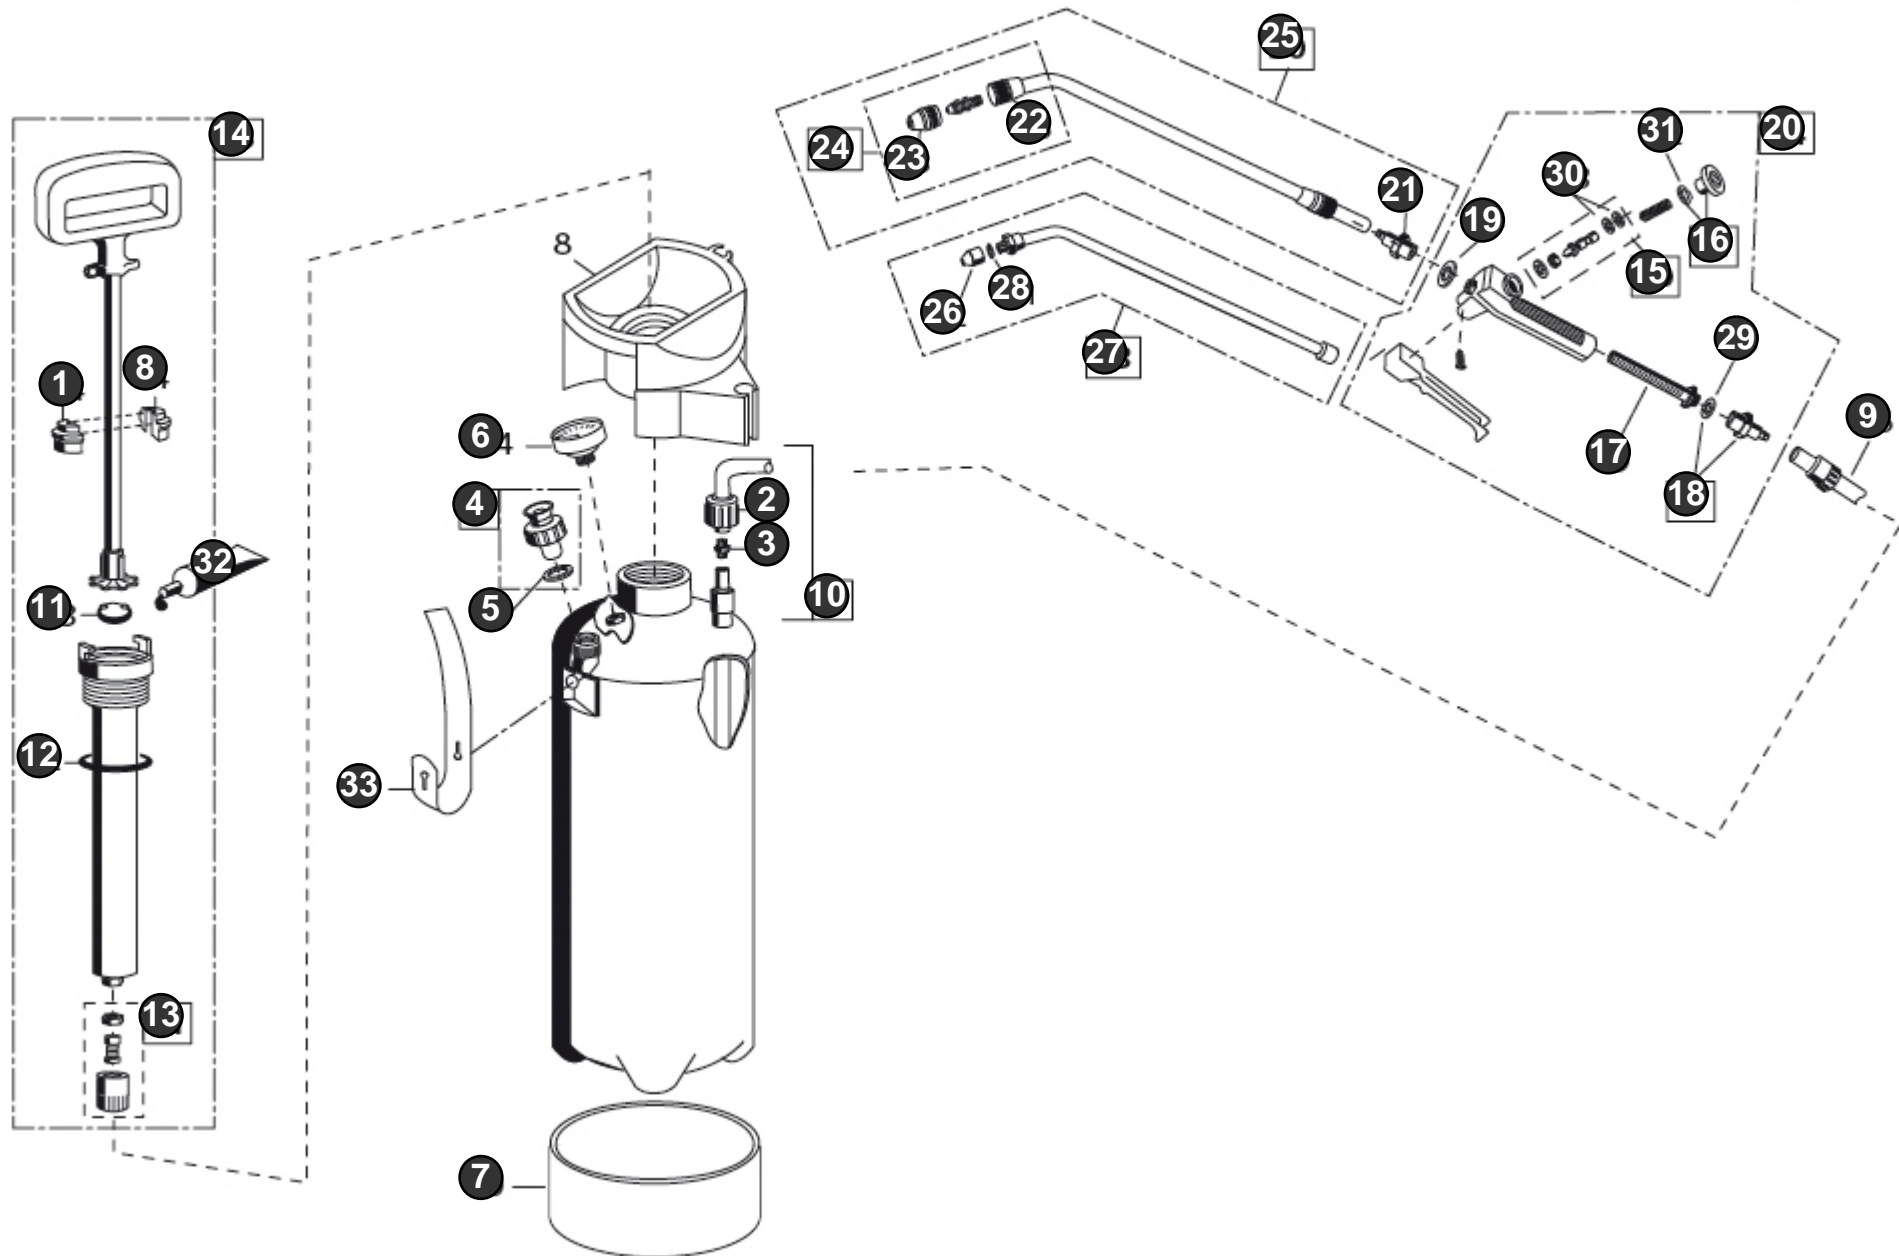

# Hobby 229 TS

Art.Nr. 000284.0000

**GLORIA**<sup>®</sup>  
Geräte für Haus und Garten

Drucksprühgerät  
Pressure sprayer  
Pulvérisateur a pression

Bild Nr. Ref. No.	Art.Nr. Part No.	Beschreibung	Description
1, 8	510880.0000	<b>Führungsschalenhälfte</b> Es werden 2 Stück pro Gerät benötigt!	<b>Guide shell half</b> 2 pieces needed for each sprayer!
2	536230.0000	<b>Schlauchanschlussmutter</b> Schlauchanschlussmutter	<b>Hose terminal nut</b>
3	541053.0000	<b>Schlauchanschlussstück</b> Ersatzteil für Artikel-Nr.: 508390.0000	<b>Hose adapter</b> Replaces part number: 508390.0000
4	728566.0000	<b>Entlüftungsventil</b> Entlüftungsventil	<b>Ventilating valve</b> Replaces part number: 708710.0000
5, 11, 12, 19, 28, 29, 30, 31	726923.0000	<b>Satz Dichtungen</b> Satz Dichtungen	<b>Seal set</b>
6	706600.0000	<b>Manometer</b> Manometer kpl. 3 Bar	<b>Pressure gauge</b>
7	516050.0000	<b>Fussring</b> Fussring	<b>Bottom ring</b>
9	706940.0000	<b>Spritzschlauch (SB)</b> Ersatzteil für Artikel-Nr.: 727412.0000	<b>Spray hose (SB)</b> Replaces part number: 727412.0000
10	726797.0000	<b>Schlauchleitung</b> Ersatzteil für Artikel-Nr.: 727322.0000; 726084.0000	<b>Hose line</b> Replaces part number: 727322.0000; 726084.0000
13	725790.0000	<b>Rückschlagventil (SB)</b> Ersatzteil für Artikel-Nr.: 705550.0000	<b>Non-return valve (SB)</b> Replaces part number: 705550.0000
14	727730.0000	<b>Pumpe</b> Ersatzteil für Artikel-Nr.: 705330.0000	<b>Pump</b> Replaces part number: 705330.0000
15	727204.0000	<b>Innenteil für Schnellschlussventil</b> Innenteil für Schnellschlussventil	<b>Quick-acting valve</b>
16	723510.0000	<b>Verschlussmutter</b> Verschlussmutter	<b>Lock nut</b>
17	513340.0000	<b>Filtersieb</b> Filtersieb	<b>Sieve</b>
18	726817.0000	<b>Schlauchanschlussstülle</b>	<b>Hose adapter</b>
20	726896.0000	<b>Kunststoff-Schnellschlussventil (SB)</b> Kunststoff-Schnellschlussventil (SB)	<b>Plastic quick-acting valve (SB)</b> Plastic quick-acting valve (SB)
21	539359.0000	<b>Übergangsstück</b> Übergangsstück	<b>Transition piece</b>
22	539358.0000	<b>Überwurfmutter</b> Überwurfmutter	<b>Coupling nut</b>
23	726996.0000	<b>Düse</b> Ersatzteil für Artikel-Nr.: 539360.0000	<b>Nozzle cap</b> Replaces part number: 539360.0000
24	726984.0000	<b>Hohlkegeldüse (SB)</b> Hohlkegeldüse	<b>Hollow cone nozzle (SB)</b>