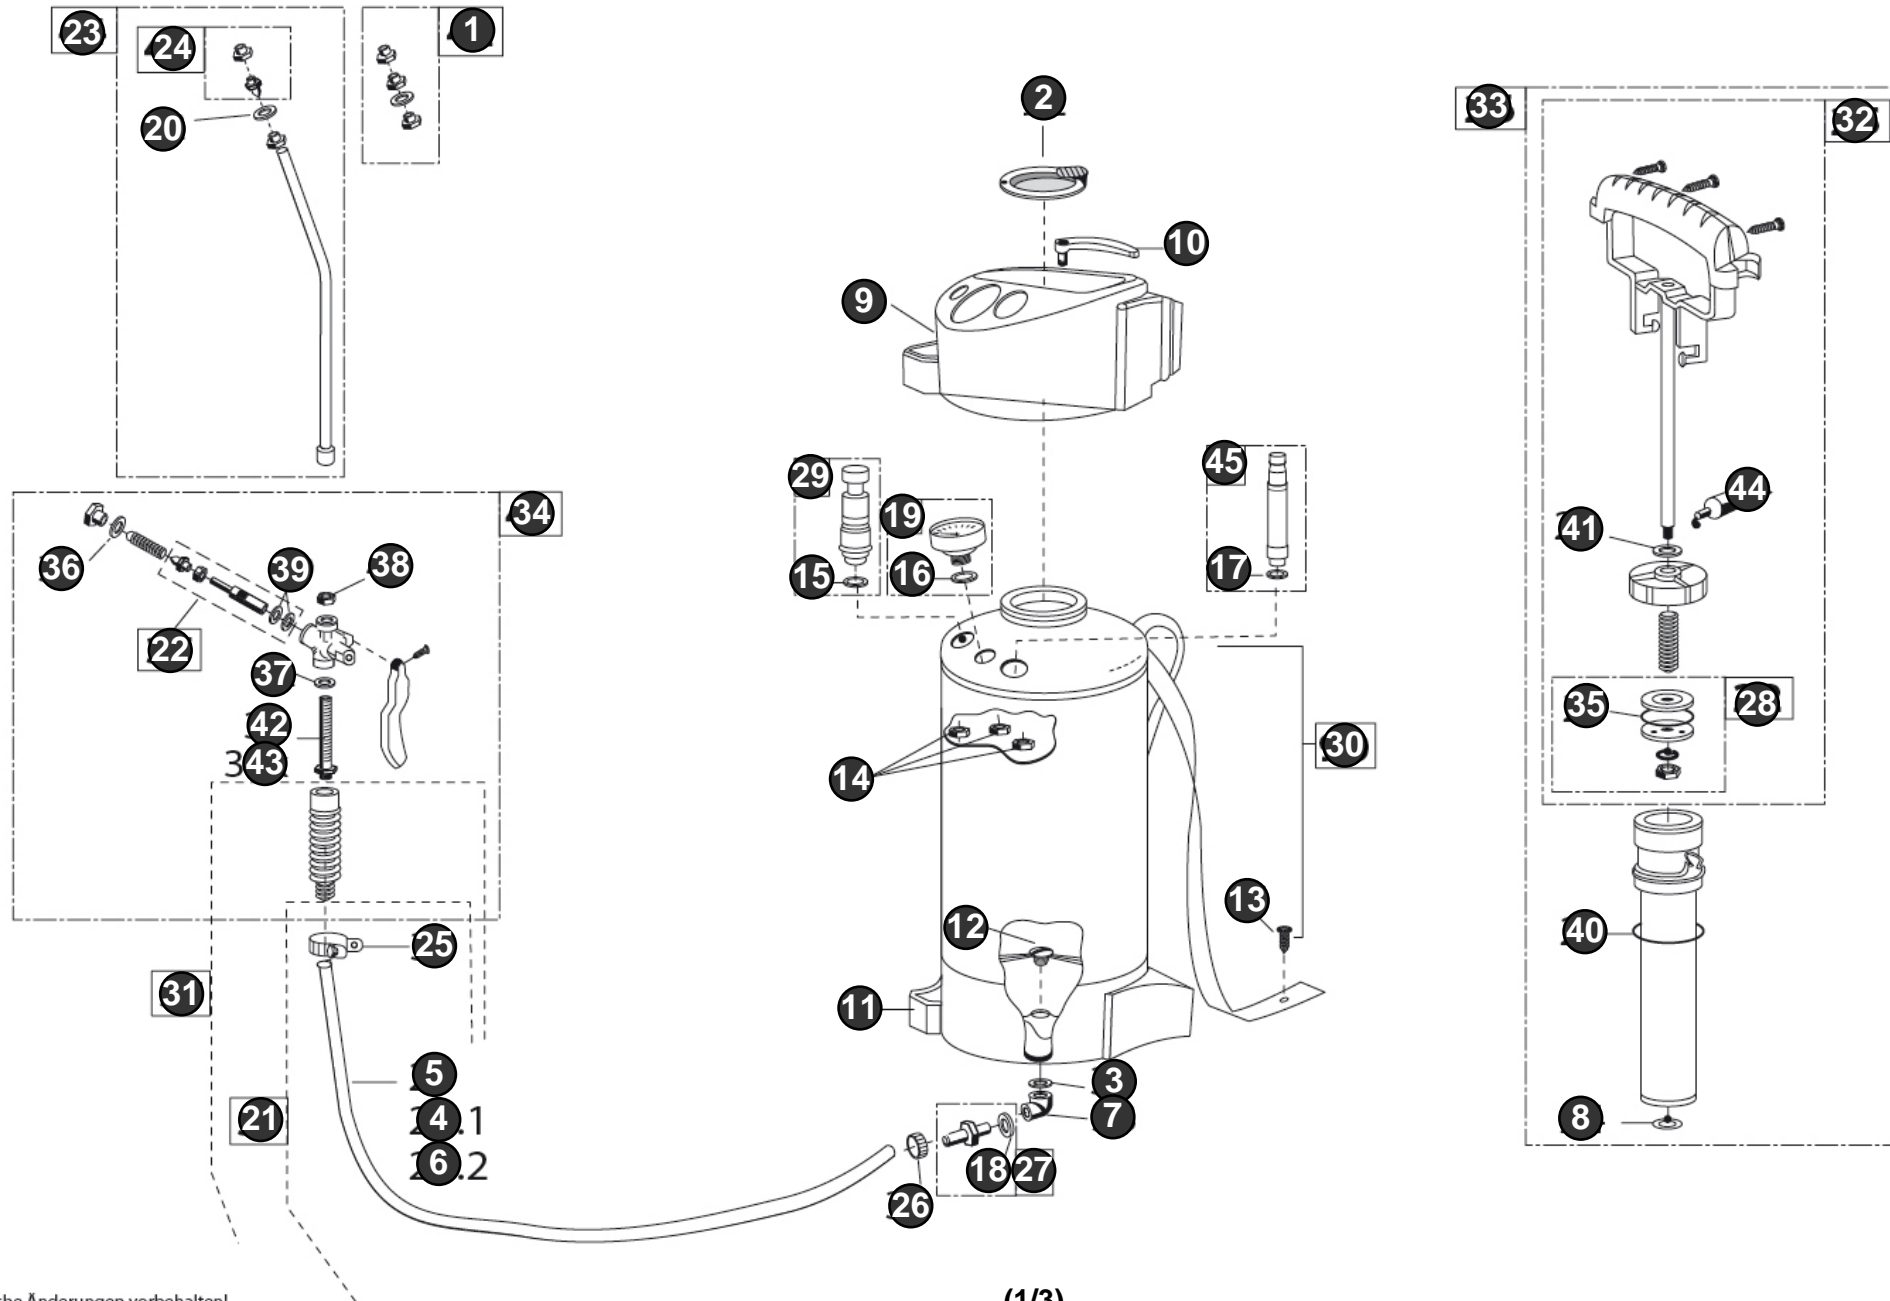

# 510 TRK Profiline

Art.Nr. 000513.0000

**GLORIA®**  
Geräte für Haus und Garten

Hochleistungssprühgeräte  
High-performance sprayer  
Pulvérisateur à grand redement

510 TRK Profiline - 000513.0000 (2/3)

Bild Nr. Ref. No.	Art.Nr. Part No.	Beschreibung	Description
1	000111.0000	<b>Spezial-Flachstrahldüse (SB)</b> Spezial-Flachstrahldüse	<b>Special flat jet nozzle (SB)</b>
2	727993.0000	<b>Sieb</b>	<b>Sieve</b>
3, 15, 16, 17, 18, 35, 36, 37, 38, 39, 40	728059.0000	<b>Satz Dichtungen (SB)</b> ölfest	<b>Seal set (SB)</b> Seal set (SB)
4	525250.0000	<b>Schlauch</b> Schlauch	<b>Hose</b>
5	503690.0000	<b>Schlauch</b> Schlauch NW 10 x 3 x 1400	<b>Hose</b> Hose NW 10 x 3 x 1400
6	533360.0000	<b>Schlauch</b> Schlauch NW 10 x 3 x 3000 lg	<b>Hose</b> Hose NW 10 x 3 x 3000
7	538682.0000	<b>Anschlusswinkel</b> Anschlusswinkel	<b>Connection angle</b>
8	540240.0000	<b>Ventilmembran</b> ölfest	<b>Valve membrane</b>
9	540455.0000	<b>Einfülltrichter</b> Einfülltrichter	<b>Filling funnel</b>
10	540457.0000	<b>Deckel</b> Deckel mit Einlegefach	<b>Cover</b>
11	540456.0000	<b>Fussring</b> Fussring 10L	<b>Bottom ring</b>
12	540458.0000	<b>Anschlussschraube</b>	<b>Connecting screw</b>
13	603060.0000	<b>Tragriemenknopf</b>	<b>Carrying strap button</b>
14	604500.0000	<b>Sechskantmutter</b>	<b>Hex nut</b>
19	704210.0000	<b>Manometer</b> Ersatzteil für Artikel-Nr.: 700210.0000	<b>Pressure gauge</b> Replaces part number: 700210.0000
20	706870.0000	<b>Dichtungssatz</b> Dichtung	<b>Seal</b> Seal
21	706950.0000	<b>Spritzschlauch (SB)</b> inkl. 2 Schneckengewindeschellen	<b>Spray hose (SB)</b> incl. 2 spiral threaded clamps
22	711790.0000	<b>Ventilbolzen</b>	<b>Valve pin</b>
23	718190.0000	<b>Messing-Sprühlanze</b> <p>Ersatzteil f&uuml;r Artikel-Nr.: 728270.0000</p>	<b>Brass spray lance</b> Replaces part number: 728270.0000
24	716440.0000	<b>Spezial-Flachstrahldüse</b> Ersatzteil für Artikel-Nr.: 728258.0000	<b>Special flat jet nozzle</b> Replaces part number: 728258.0000