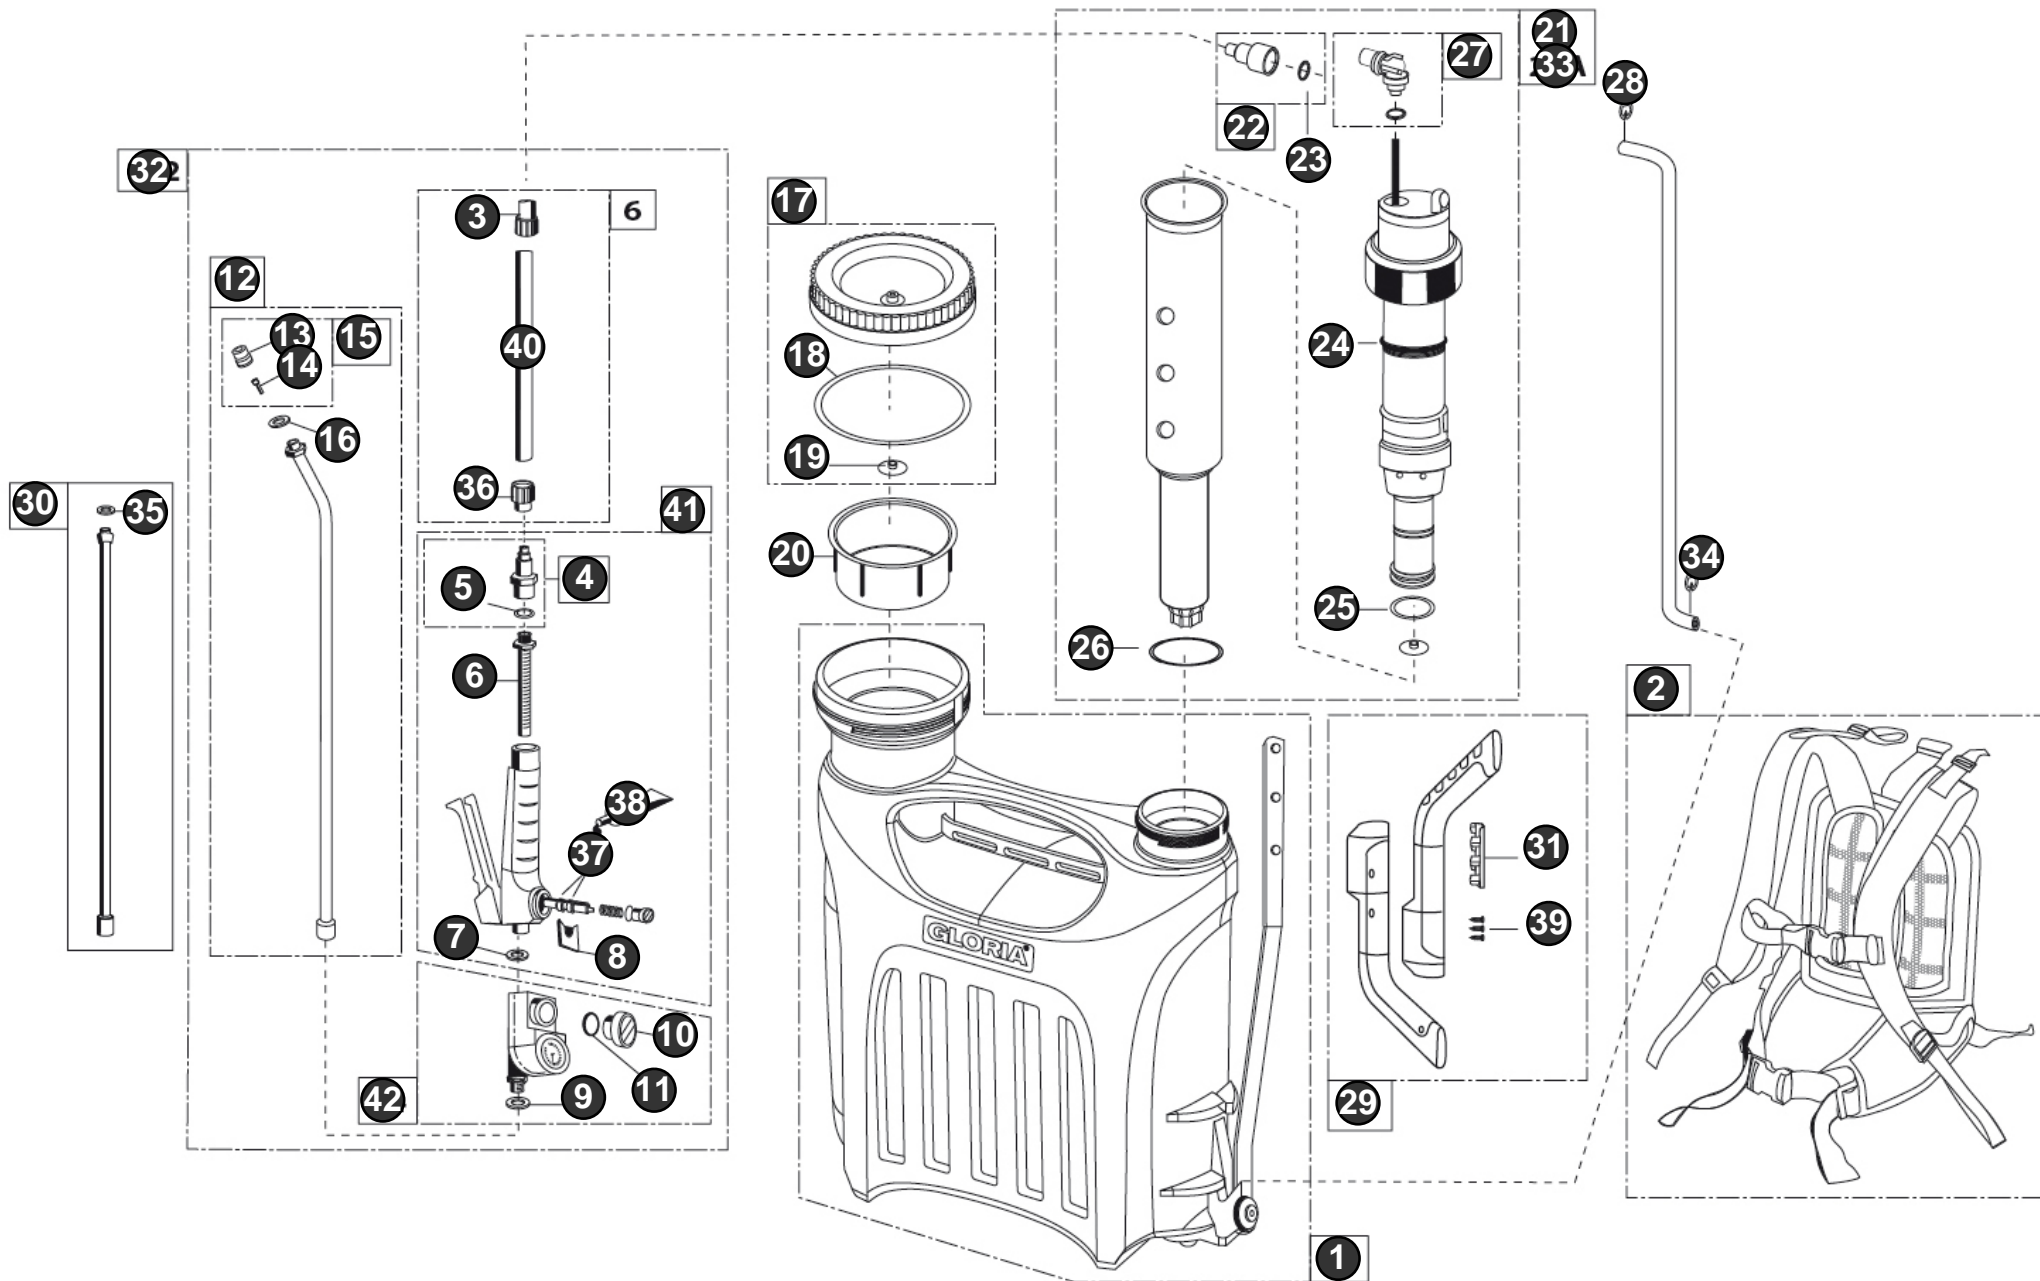

Pro 1800

Art.Nr. 000062.0000

GLORIA®
Geräte für Haus und Garten

Kolbenrückensprühergerät
Piston knapsack sprayer
Vaporisateur à piston dorsaux

Bild Nr. Ref. No.	Art.Nr. Part No.	Beschreibung	Description
1	728765.0000	Behälter Behälter	Tank
2	728585.0000	Tragegestell Tragegestell	Carrying device
3, 36	521400.0000	Schlauchanschlussmutter Ersatzteil für Artikel-Nr.:540744.0000

	Hose terminal nut Replaces part number:540744.0000

4	722940.0000	Schlauchanschlussstülle Ersatzteil für Artikel-Nr.: 535940.0000; 722320.000	Hose adapter Replaces part number: 535940.0000; 722320.0000
5, 7, 9, 18, 23, 25, 26, 37	728628.0000	Satz Dichtungen (SB) Satz Dichtungen (SB)	Seal set (SB) Seal set (SB)
6	613320.0000	Filtersieb Filtersieb	Filter sieve Filter sieve
8	536870.0000	Verschlusskappe Verschlusskappe	Locking cap
10	536930.0000	Verschlussstopfen	Plug-type neck
11	501540.0000	O-Ring O-Ring 18 x 1,5	O-Ring O-Ring 18 x 1,5
12	700220.0000	Messing-Sprühlanze Sprühwinkel 55°	Brass spray lance
13	634870.0000	Messing Hohlkegeldüse Sprühwinkel 55°	Brass hollow cone nozzle
14	606271.0000	Zerstäubereinsatz Ersatzteil für Artikel-Nr.: 706800.0000	Atomiser Replaces part number: 706800.0000
15	725830.0000	Hohlkegeldüse mit Zerstäubereinsatz (SB) <p>Hohlkegeld&uuml;se Typ G-H 49-55</p> <p>A	Hollow cone nozzle (SB) Replaces part number: 950260.0000
16, 35	617070.0000	Dichtung Ersatzteil für Artikel-Nr.: 603360.0000	Seal Replaces part number: 603360.0000
17	728573.0000	Deckel Deckel	Cover
19	541268.0000	Deckel-Membrane	Cover membrane
20	541269.0000	Sieb	Sieve
21	728587.0000	Messingpumpe Messingpumpe	Plastic pump
22	728622.0000	Schlauchanschlussstülle Schlauchanschlussstülle	Hose adapter
24	541374.0000	Pumpendichtung Pumpendichtung	Pump Seal