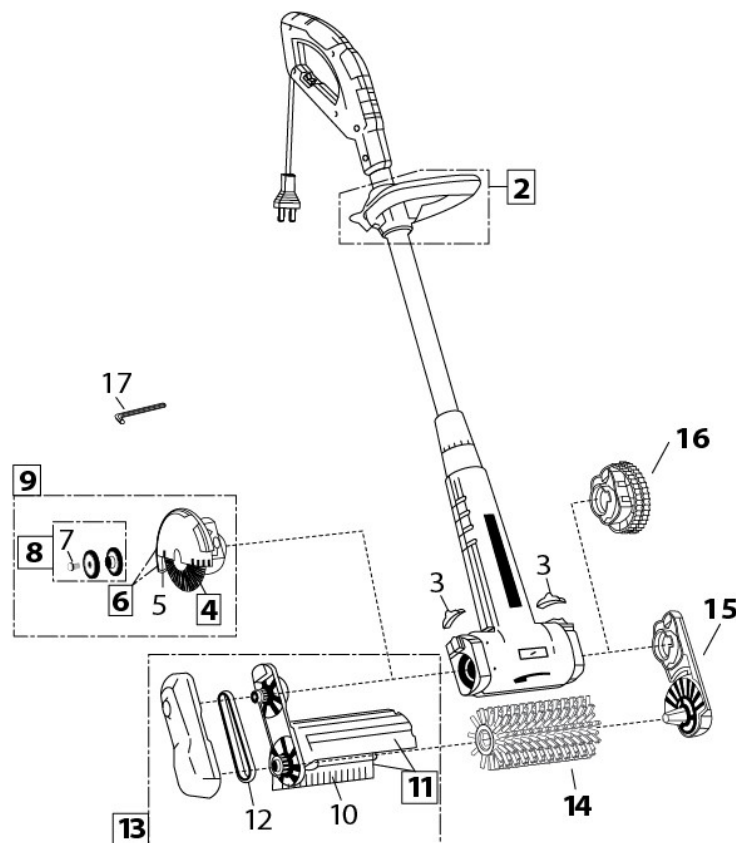

MultiBrush speedcontrol PLUS

Art.-Nr. 000298.0000

GLORIA
Geräte für Haus und Garten

Technische Änderungen vorbehalten
Subject to technical changes
Sous réserve de modifications techniques

#	Artikelname	Artikelnummer
2	Zwischengriff	730062.0000
3	Sperrschieber	541604.0000
3	Sperrschieber	541604.0000
4	Stahldraht-Fugenbürste 8mm	729011.0000
4	Nylon Fugenbürste	729068.0000
4	Stahldraht-Fugenbürste 12mm (Standartbürste)	728835.0000
5	Schmutzfängergummi-Set	728951.0000
6	Fugenbürste Abdeckung	728861.0000
7	Schraube (Linksgewinde)	610619.0000
8	Befestigungselement - Linksgewinde	728960.0000
9	Fugenbürsten-Garnitur	728855.0000
10	Flächenbürstenschutz	541634.0000
11	Flächenbürste Abdeckung	728862.0000
12	Zahnriemen (MultiBrush Modelle)	610502.0000
13	Seitenarm, rechts	728857.0000

#	Artikelname	Artikelnummer
14	Rasen-Lüfter	729160.0000
14	Vertikutier-Walze	729161.0000
14	Holzbürste UNIVERSAL	728833.0000
14	Steinbürste PRO	729010.0000
14	Steinbürste MEDIUM	728834.0000
14	Steinbürste SOFT	729013.0000
15	Seitenarm, links	728858.0000
16	Führungsrads	728856.0000
17	Winkelschraubendreher 4mm	978415.0000