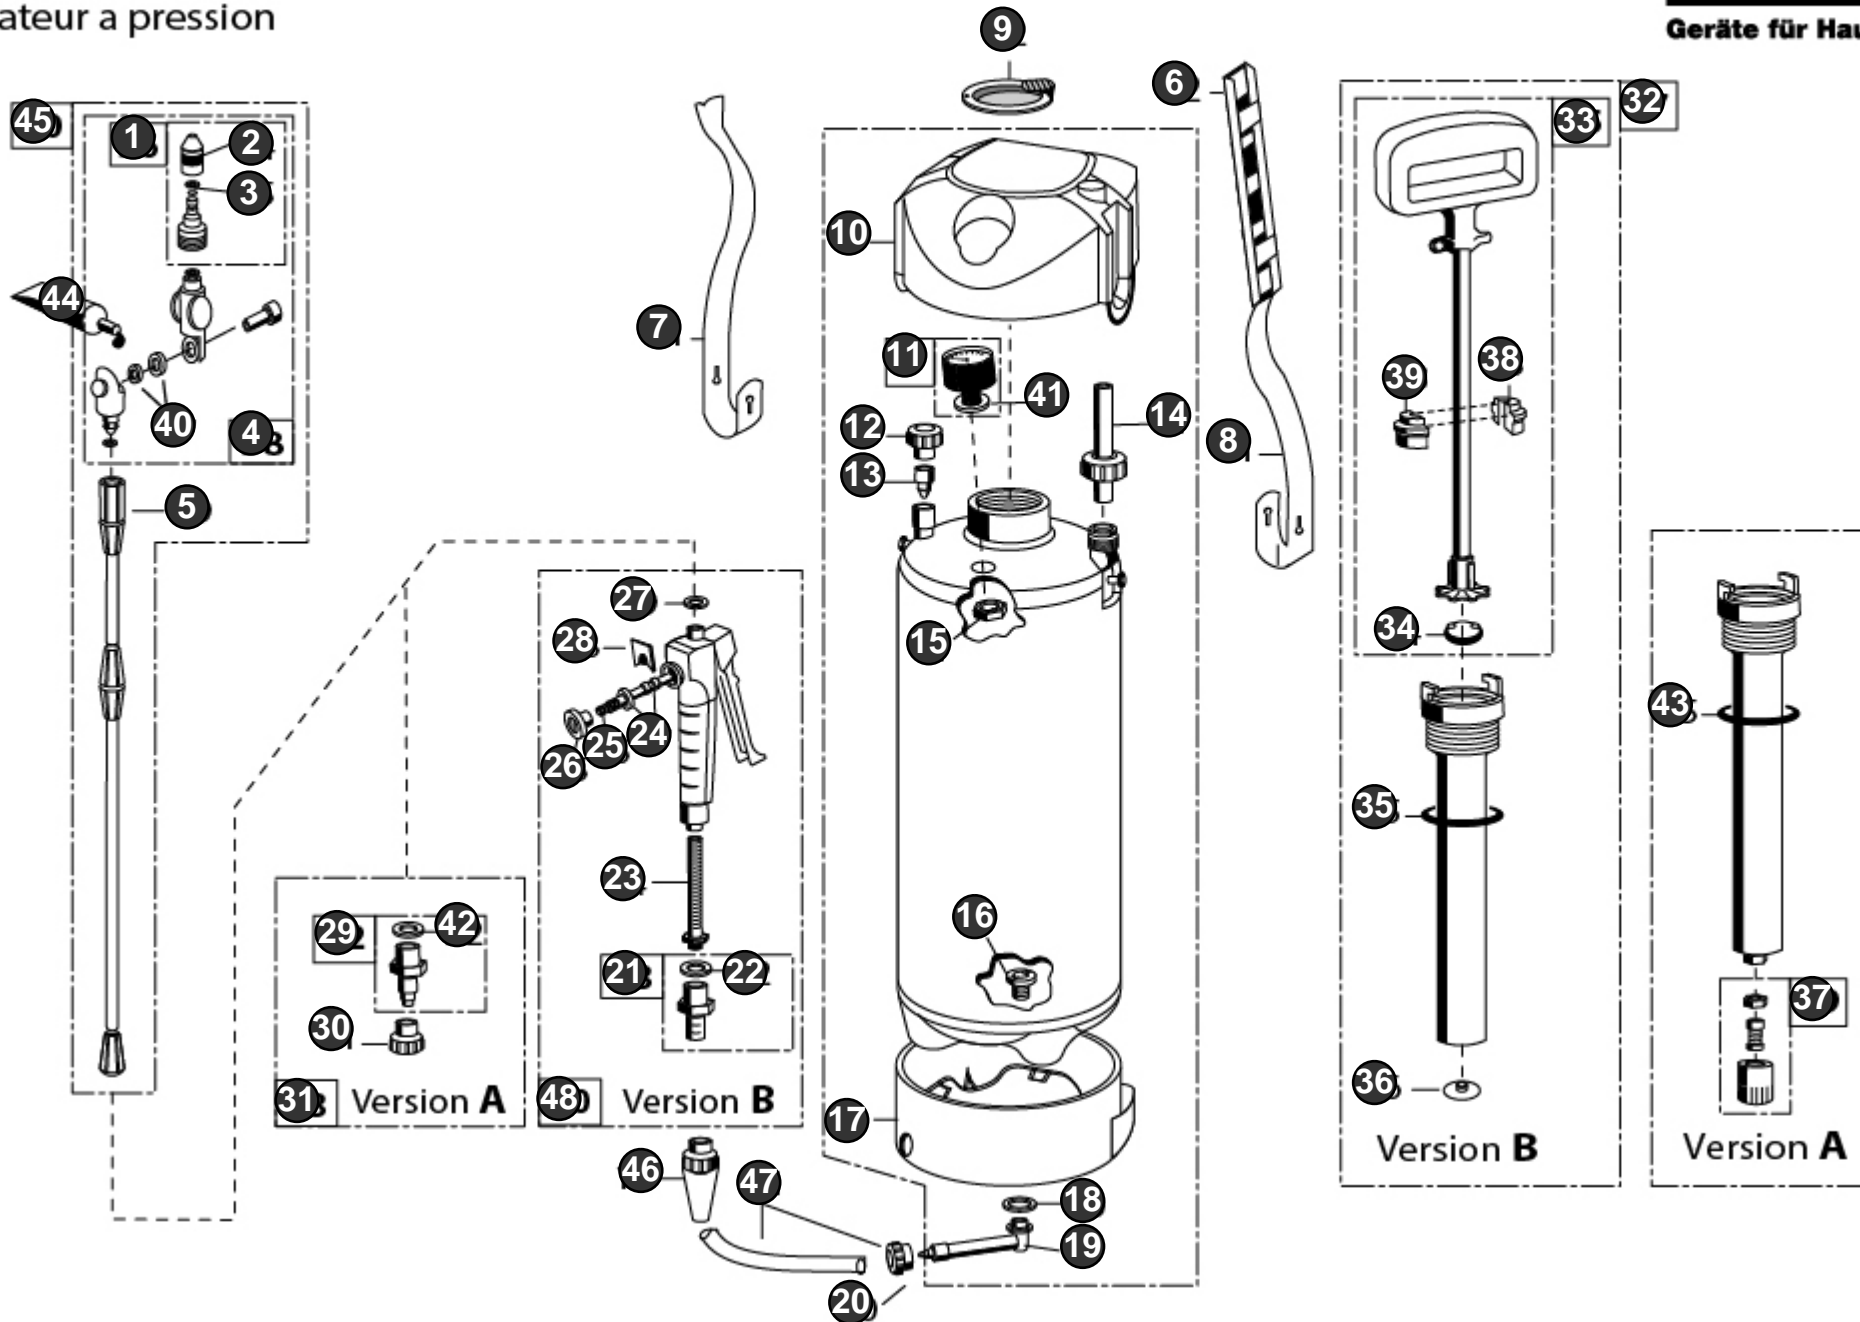

Hobby Exclusiv

Art.Nr. 000262.0000

GLORIA®

Geräte für Haus und Garten

Bild Nr. Ref. No.	Art.Nr. Part No.	Beschreibung	Description
1	726029.0000	Hohlkegeldüse, verstellbar (SB) Ausbringungsmenge: 0,52 Liter pro Minute bei 2 bar	Hollow cone nozzle (SB) Hollow cone nozzle (SB)
2	706840.0000	Düsen (SB) Düsen (SB)	Nozzle (SB) Nozzle (SB)
3, 18, 22, 27, 34, 35, 36, 40, 41, 42, 43	727629.0000	Satz Dichtungen (SB) Satz Dichtungen	Seal set (SB) Seal set
4	727592.0000	Gelenkstück komplett mit Düse Ersatzteil für Artikel-Nr.: 537410.0000	Hinge Replaces part number: 537410.0000
5	727579.0000	Teleskop-Sprühlanze	Telescopic spray lance
6	540151.0000	Tragriemen, gepolstert Tragriemen, gepolstert	Carring strap, padded
7, 8	509280.0000	Tragriemen Tragriemen	Carrying strap
9	727578.0000	Einfüllsieb	Filling sieve
10	540146.0000	Einfülltrichter Einfülltrichter	Filling funnel
11	706600.0000	Manometer Manometer kpl. 3 Bar	Pressure gauge
12	536230.0000	Schlauchanschlussmutter Schlauchanschlussmutter	Hose terminal nut
13	540150.0000	Stopfen	Plug
14	727577.0000	Entlüftungsventil Entlüftungsventil	Ventilating valve
15	602260.0000	Sechskantmutter	Hex nut
16	540149.0000	Anschlussschraube	Connecting screw
17	540147.0000	Fussring Fussring	Bottom ring Bottom ring
19	540148.0000	Anschlusswinkel Anschlusswinkel	Connection angle
20, 30	521400.0000	Schlauchanschlussmutter Ersatzteil für Artikel-Nr.:540744.0000

	Hose terminal nut Replaces part number:540744.0000

21, 29	722940.0000	Schlauchanschlussstülle Ersatzteil für Artikel-Nr.: 535940.0000; 722320.000	Hose adapter Replaces part number: 535940.0000; 722320.0000
23	613320.0000	Filtersieb Filtersieb	Filter sieve Filter sieve