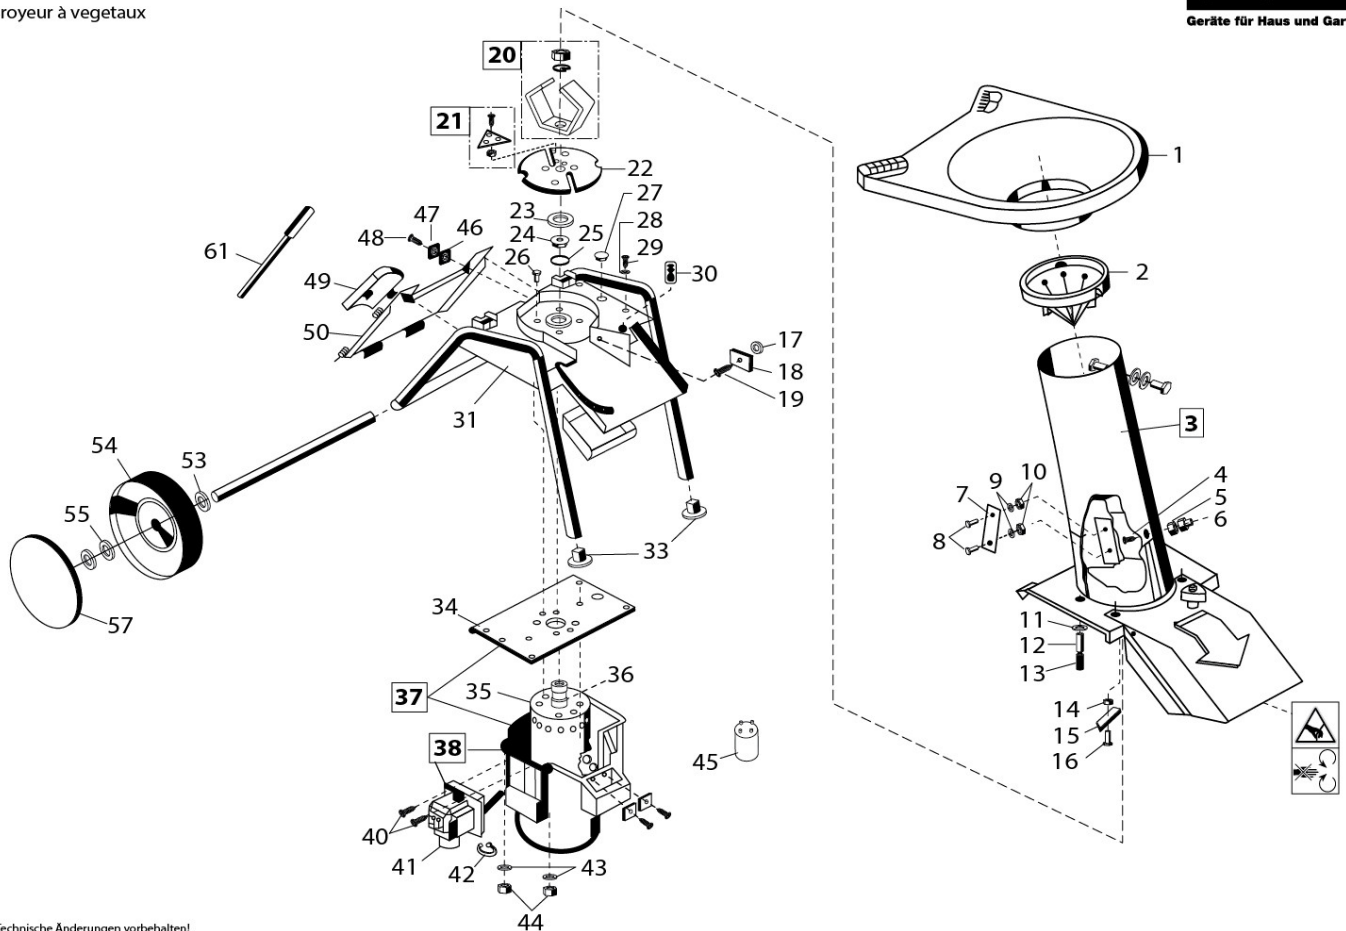

# natura 2800 L - 230V

Gartenhäcksler  
Garden shredder  
Broyeur à végétaux

Art.Nr. 000246.0000

**GLORIA**  
Geräte für Haus und Garten

Technische Änderungen vorbehalten!

#	Artikelname	Artikelnummer
4	Schraube	609909.0000
5	Sechskantmutter	517820.0000
8	Senkschraube	609894.0000
9	Unterlagscheibe	202120.0000
10	Sicherungsmutter	605970.0000
11	Unterlegscheibe	200200.0000
12	Betätigungsstift	540179.0000
13	Druckfeder	609893.0000
14	Sicherungsmutter	605970.0000
16	Senkschraube	609894.0000
17	Sicherungsmutter	605970.0000
18	Auswurfmesser	538837.0000
19	Senkschraube	517760.0000
23	Abdeckunterlagscheibe	520590.0000
24	Pass-Unterlagscheibe	606060.0000

#	Artikelname	Artikelnummer
25	Flachdichtung 25 x 4 x 7,5mm	609858.0000
26	Senkschraube	216590.0000
27	Verschlussstopfen	609977.0000
28	Fächerunterlagscheibe	605510.0000
29	Flachkopfschraube	218310.0000
30	Druckfeder	609867.0000
33	Standfuss	609949.0000
36	Passfeder	605570.0000
40	Flachkopfschraube	610156.0000
43	Unterlegscheibe	200010.0000
44	Sechskantmutter	517820.0000
48	Schneidschraube	610001.0000
53	Unterlegscheibe	518650.0000
55	Unterlegscheibe	518650.0000
57	Radblende	539217.0000
61	Drehstange	726698.0000