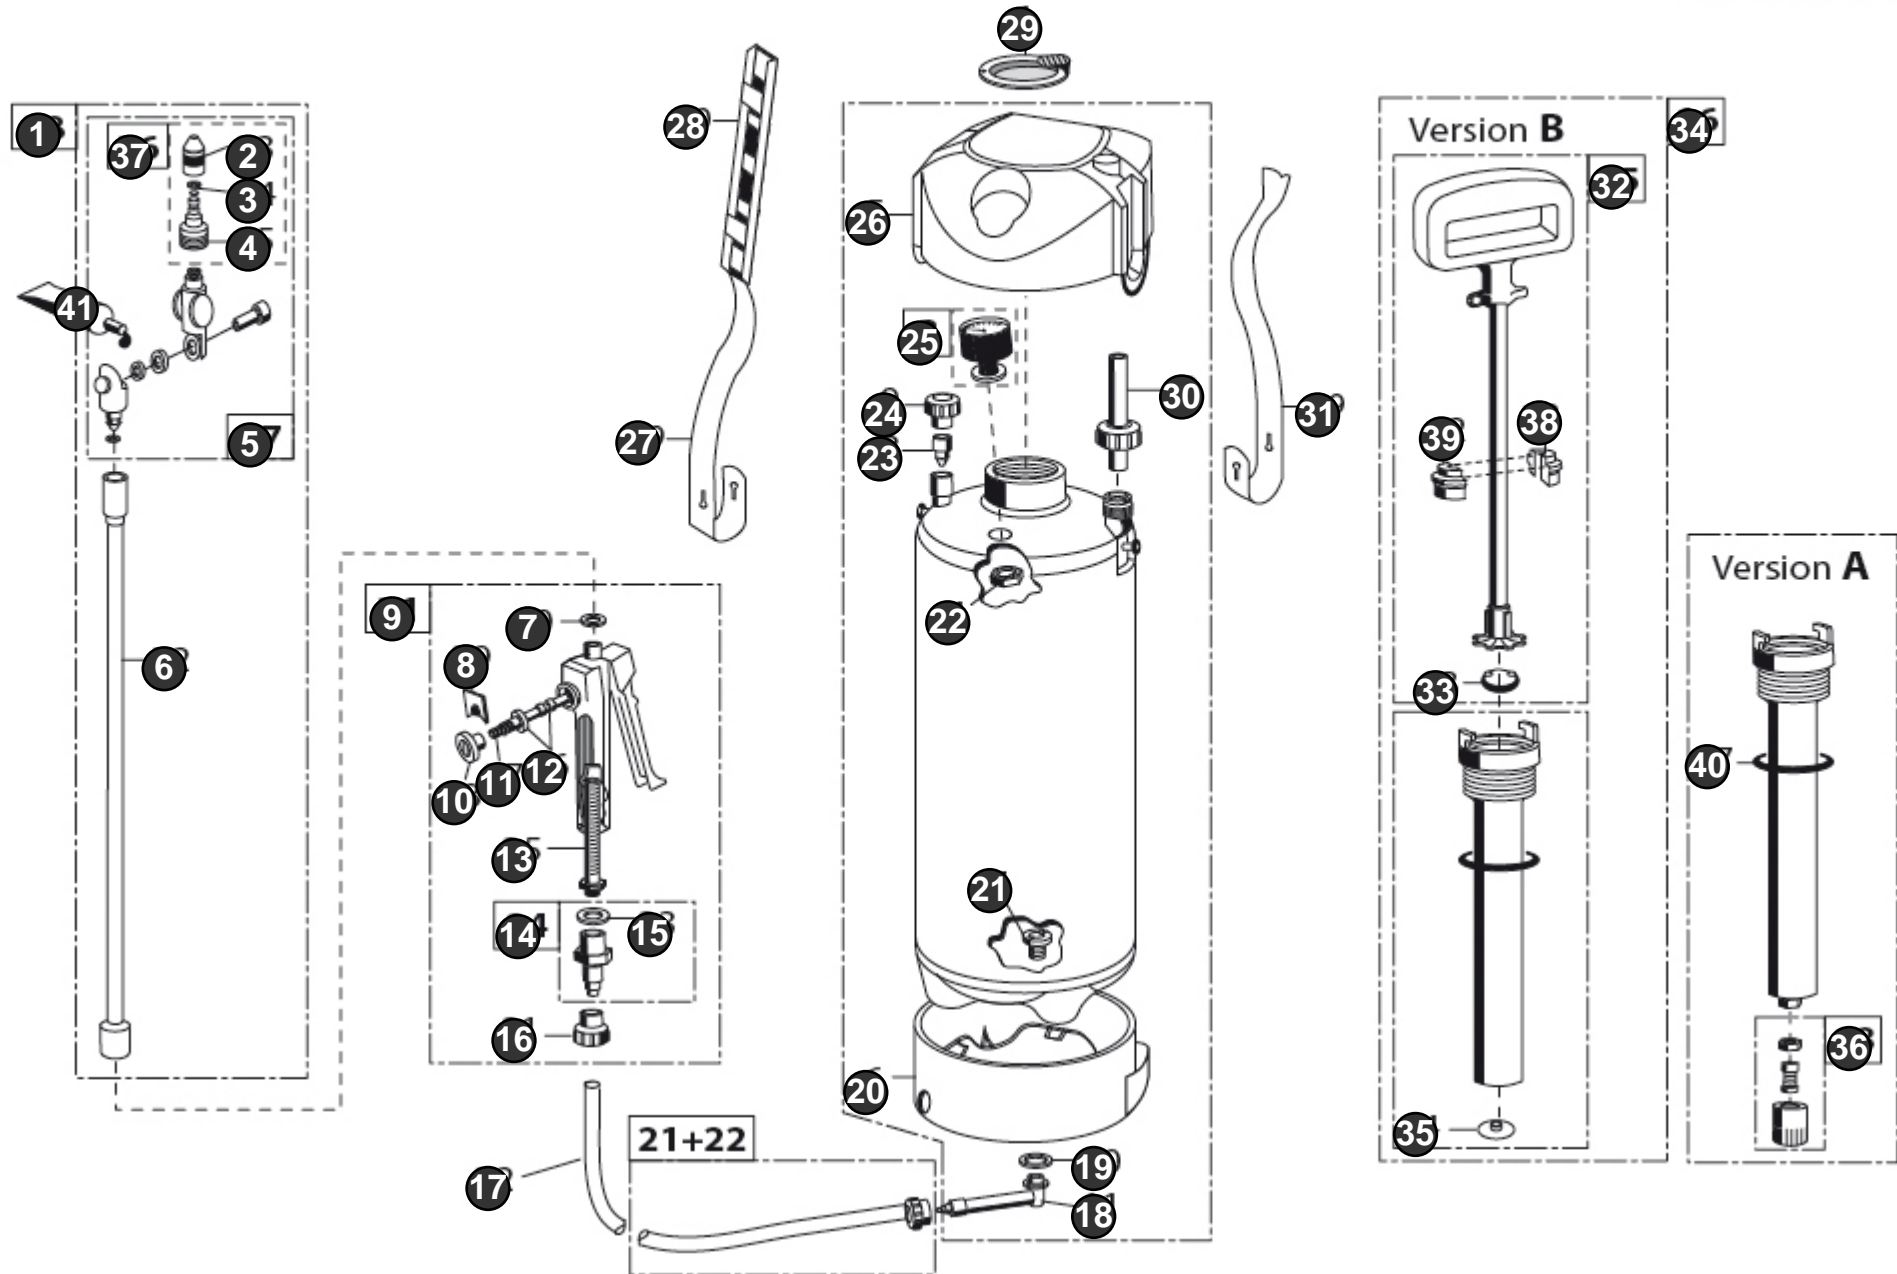

Hobby Universal

Art.Nr. 000261.0000

GLORIA®

Geräte für Haus und Garten

Drucksprüher
Pressure sprayer
Pulvérisateur a pression

Bild Nr. Ref. No.	Art.Nr. Part No.	Beschreibung	Description
1	725880.0000	Messing-Sprühlanze (SB) Messing-Sprühlanze	Brass spray lance (SB)
2	706840.0000	Düsen (SB) Düsen (SB)	Nozzle (SB) Nozzle (SB)
3, 7, 15, 19, 33, 35	727629.0000	Satz Dichtungen (SB) Satz Dichtungen	Seal set (SB) Seal set
4	601920.0000	Drallkörper Drallkörper	Turn body
5	727592.0000	Gelenkstück komplett mit Düse Ersatzteil für Artikel-Nr.: 537410.0000	Hinge Replaces part number: 537410.0000
6	724390.0000	Sprühlanze Sprühlanze	Spray lance
8	536870.0000	Verschlusskappe Verschlusskappe	Locking cap
9	722930.0000	Schnellschlussventil Ersatzteil für Artikel-Nr.: 723460.0000	Quick-acting valve Replaces part number: 723460.0000
10	723510.0000	Verschlussmutter Verschlussmutter	Lock nut
11	612071.0000	Ventilfeder Ventilfeder	Valve spring
12	710480.0000	Ventilbolzen Ventilbolzen	Valve pin
13	613320.0000	Filtersieb Filtersieb	Filter sieve Filter sieve
14	722940.0000	Schlauchanschlussstülle Ersatzteil für Artikel-Nr.: 535940.0000; 722320.0000	Hose adapter Replaces part number: 535940.0000; 722320.0000
16	521400.0000	Schlauchanschlussmutter Ersatzteil für Artikel-Nr.:540744.0000

	Hose terminal nut Replaces part number:540744.0000

17	513590.0000	Spritzschlauch Spritzschlauch NW 6 x 3 x 1200 mm	Spray Hose Spray Hose NW 6 x 3 x 1200
18	540148.0000	Anschlusswinkel Anschlusswinkel	Connection angle
20	540147.0000	Fussring Fussring	Bottom ring Bottom ring
21	540149.0000	Anschlusschraube	Connecting screw
22	602260.0000	Sechskantmutter	Hex nut
23	540150.0000	Stopfen	Plug