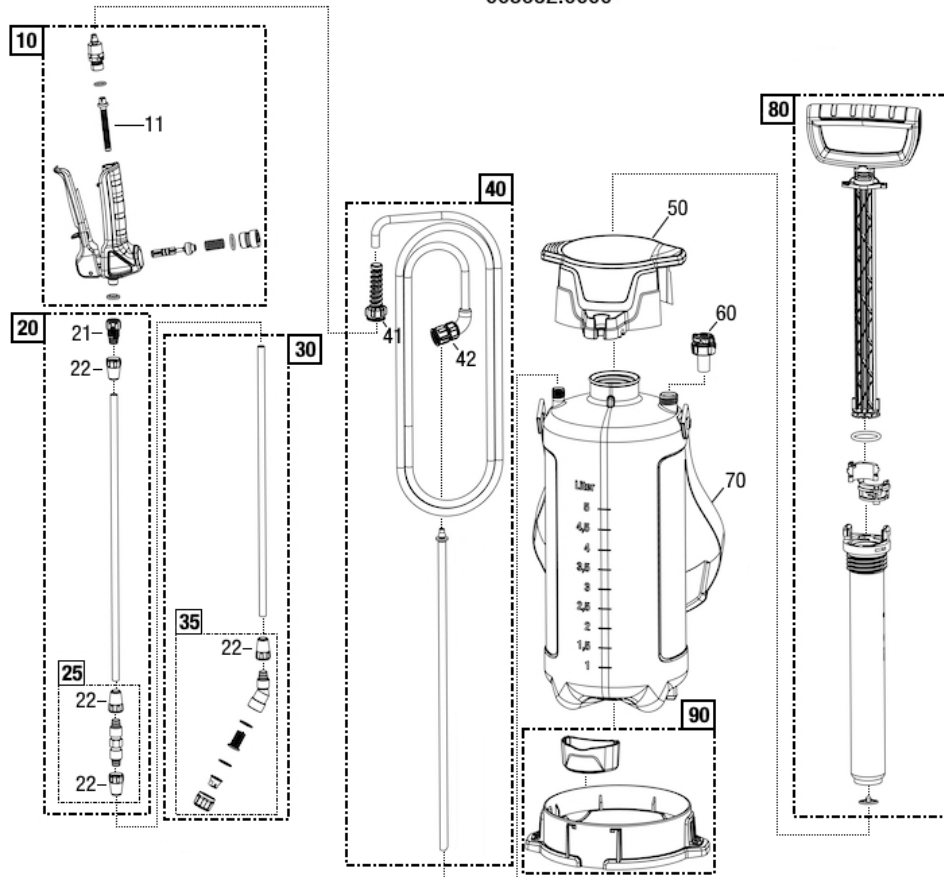

Pro 500 Jet

003652.0000

GLORIA®
Geräte für Haus und Garten

100 Satz Dichtungen
Set of seals / Jeu de Joint

Technische Änderungen vorbehalten
Subject to technical changes
Sous réserve de modifications techniques

#	Artikelname	Artikelnummer
1	Schnellschlussventil mit Feststeller, FPM	730560.1111
11	Filtersieb	513340.1111
20	Verlängerungslanze 330mm, Kunststoff	730611.1111
21	Übergangsstück	552271.1111
22	Überwurfmutter	552278.1111
25	Verbindungsstück Verlängerung und Lanze	729415.1111
30	Kunststoffspritzrohr mit Kunststoff-Flachstrahl...	730619.1111
35	Kunststoff-Flachstrahldüse 110-02	730643.1111
40	Schlauchleitung inkl. Steigleitung und Muttern	729388.1111
41	Überwurfmutter am Schnellschlussventil mit Knick...	552571.1111
42	Überwurfmutter am Behälter mit Knickschutz	729385.1111
50	Einfülltrichter, schwarz-anthrazit	552581.1111
60	Sicherheitsventil/ Entlüftungsventil, FPM	729309.1111
70	Schultergurt mit Polster	552578.1111
80	Pumpe, FPM	729326.1111

#	Artikelname	Artikelnummer
90	Fußring mit Köcher in anthrazit	729384.1111