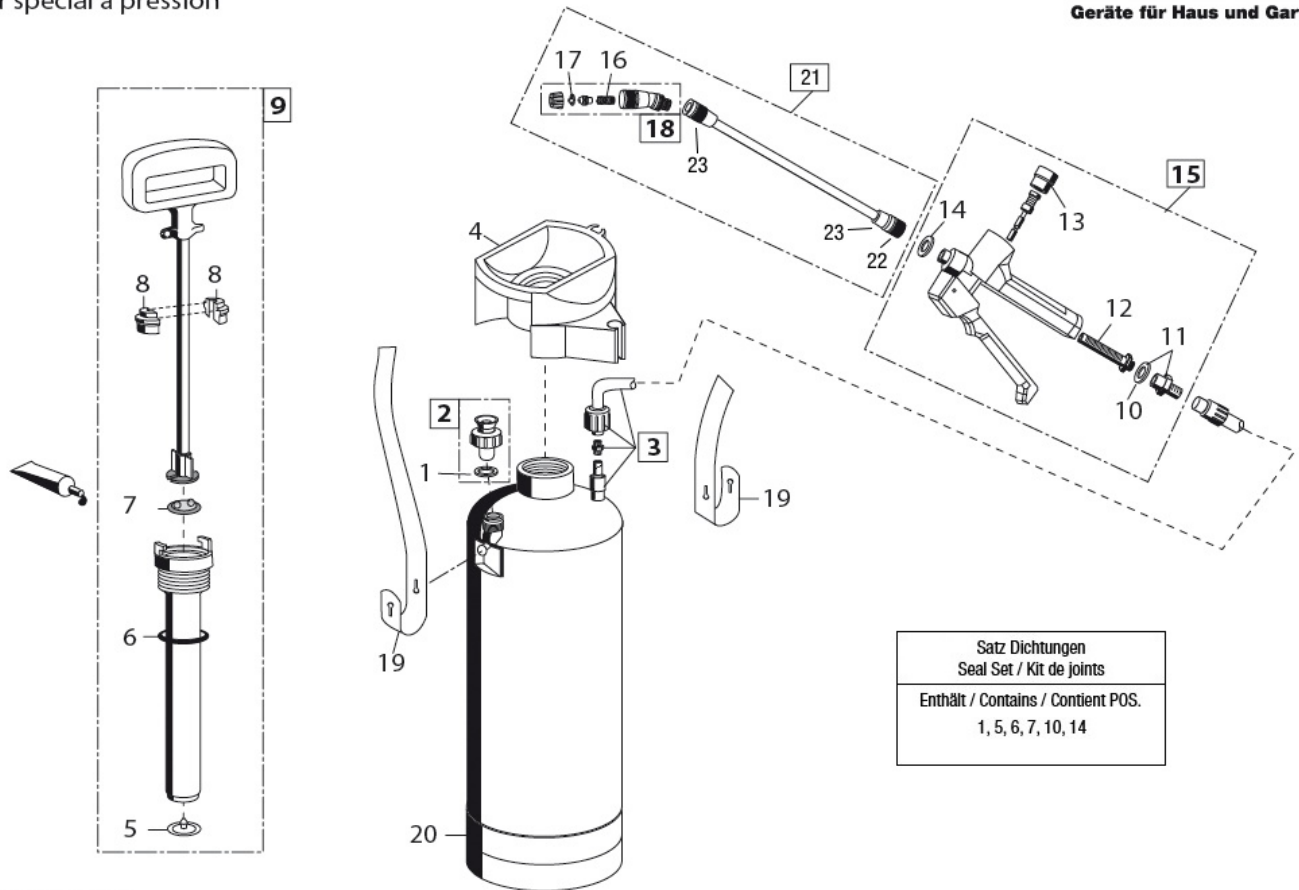

# PaintPro5

Art.Nr. 000105.0000

Spezial-Drucksprüher  
Special pressure sprayer  
Pulvérisateur special a pression

**GLORIA®**  
Geräte für Haus und Garten

Technische Änderungen vorbehalten!

#	Artikelname	Artikelnummer
1, 5, 6, 7, 10, 14	Satz Dichtungen	728415.0000
2	Entlüftungsventil - ölfest	728651.0000
3	Schlauchleitung	726797.1111
4	Einfülltrichter	540101.0000
8	Führungsschalensatz	729009.0000
9	Pumpe	728168.0000
11	Schlauchanschlussstülle	726818.0000
12	Filtersieb	513340.1111
15	Kunststoff-Schnellschlussventil	727012.0000
16	Sieb	540728.0000
17	Düse	540780.0000
18	Messing-Düse	728411.0000
19	Tragriemen	509280.0000
20	Fussring	518280.0000
21	Sprühlanze	728194.0000

#	Artikelname	Artikelnummer
22	Übergangsstück	539359.0000
23	Überwurfmutter	539358.0000
100	Polybeutel Paint Pro 5	976970.0000