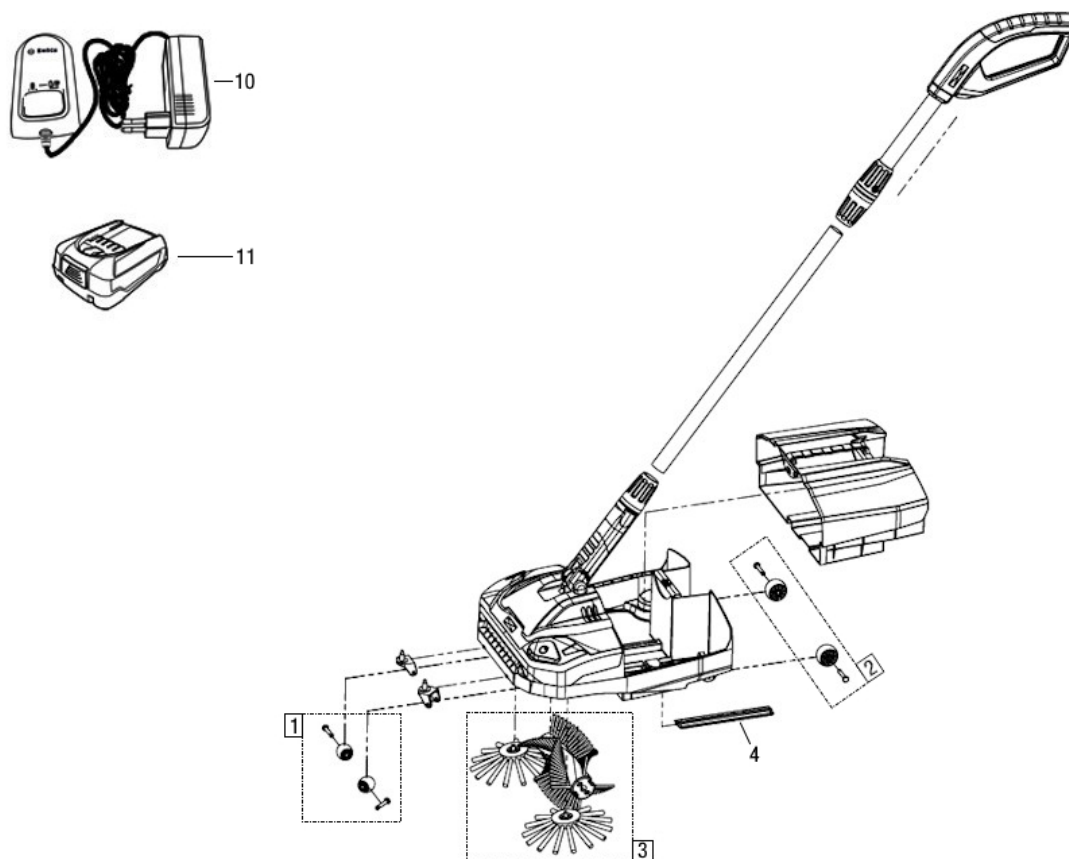

EasySweep 18V

Art.-Nr.: 001500.0000 / 001501.0000

GLORIA
Geräte für Haus und Garten

Technische Änderungen vorbehalten
Subject to technical changes
Sous réserve de modifications techniques

#	Artikelname	Artikelnummer
1+2	Ersatzrollen EasySweep	729382.1111
3+4	Ersatzbürsten EasySweep	729381.1111
4	Feinschmutzlippe EasySweep 18V	552573.1111
10	Bosch Ladegerät AL1810CV	541840.0000
10	BOSCH Schnellladegerät AL 18V-44	729103.0000
11	2.5 Ah BOSCH Akku	729101.0000
11	4.0 Ah BOSCH Akku	729102.0000