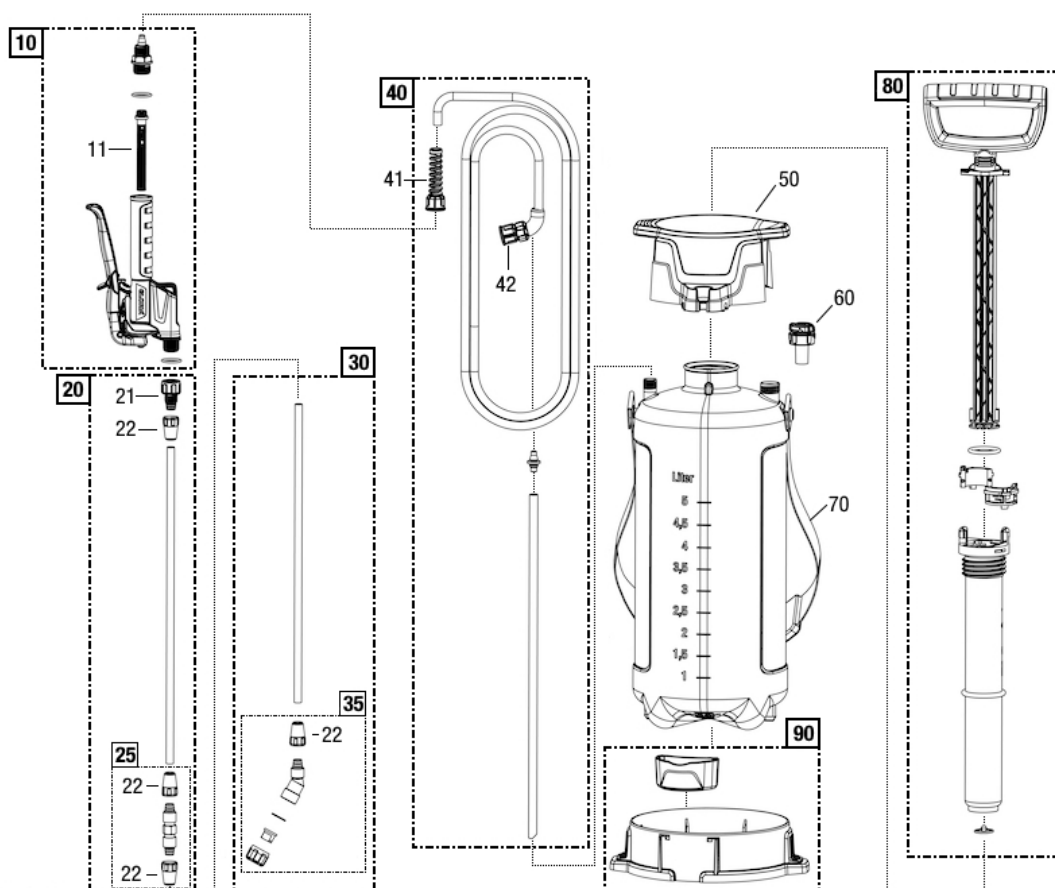

Clean 500

003450.0000

GLORIA®

Geräte für Haus und Garten

Technische Änderungen vorbehalten
Subject to technical changes
Sous réserve de modifications techniques

100 Satz Dichtungen
Set of seals / Jeu de Joint

#	Artikelname	Artikelnummer
10	Schnellschlussventil, EPDM	730506.1111
11	Filtersieb	513340.1111
20	Verlängerungslanze 330mm	728307.1111
21	Übergangsstück	552271.1111
22	Überwurfmutter	552278.1111
25	Verbindungsstück Verlängerung und Lanze	729415.1111
30	Kunststoffspritzrohr mit Flachstrahldüse, EPDM	730627.1111
35	Kunststoff Flachstrahldüse	730647.1111
40	Schlauchleitung inkl. Steigleitung und Muttern	729388.1111
41	Überwurfmutter am Schnellschlussventil mit Knick...	552571.1111
42	Überwurfmutter am Behälter mit Knickschutz	729385.1111
50	Einfülltrichter, blau-anthrazit	552393.1111
60	Sicherheitsventil / Entlüftungsventil, EPDM	729319.1111
70	Schultergurt mit Polster	552578.1111
80	Pumpe, EPDM	729330.1111

#	Artikelname	Artikelnummer
90	Fußring mit Köcher in anthrazit	729384.1111
100	Satz Dichtungen	730652.0000