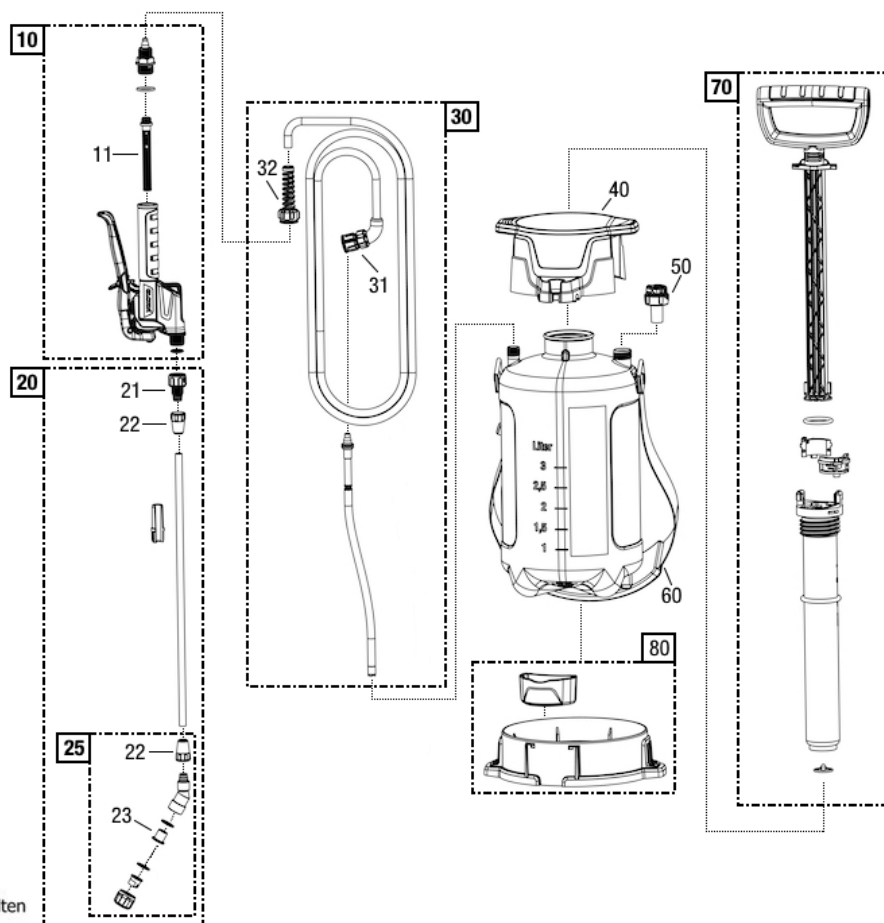

# Foam 300

003430.0000

**GLORIA®**

Geräte für Haus und Garten

100 Satz Dichtungen  
Set of seals / Jeu de Joint

Technische Änderungen vorbehalten  
Subject to technical changes  
Sous réserve de modifications techniques

#	Artikelname	Artikelnummer
10	Schnellschlussventil, EPDM	730506.1111
11	Filtersieb	541894.1111
20	Kunststoffspritzrohr mit Kunststoff-Flachstrahl...	730625.1111
21	Übergangsstück	552271.1111
22	Überwurfmutter	552278.1111
23	Schaumpatronenset	728524.0000
25	Kunststoff-Flachstrahldüse 110-06	730645.1111
30	Schlauchleitung inkl. Steigleitung und Muttern	729388.1111
31	Überwurfmutter am Behälter mit Knickschutz	729385.1111
32	Überwurfmutter am Schnellschlussventil mit Knic...	552571.1111
40	Einfülltrichter, blau-anthrazit	552393.1111
50	Sicherheitsventil/ Entlüftungsventil, FPM	729309.1111
60	Schultergurt mit Polster	552578.1111
70	Pumpe, FPM	730588.1111
80	Fußring mit Köcher in anthrazit	729384.1111

#	Artikelname	Artikelnummer
100	Dichtungssatz FC 300 FKM	730653.0000