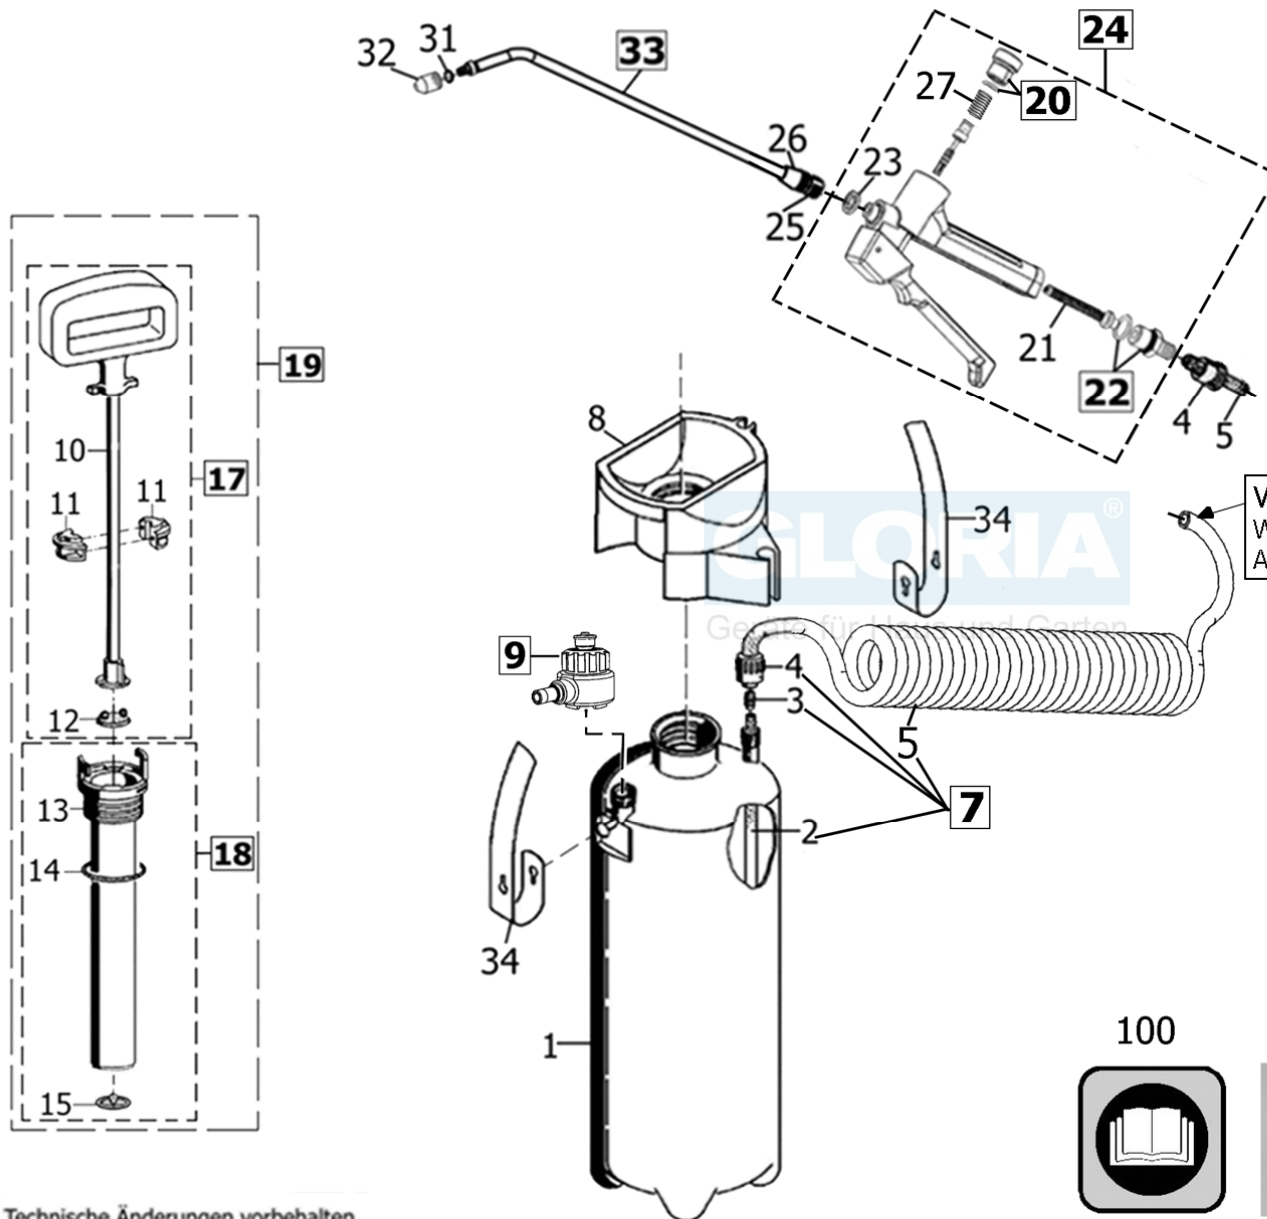

prima 5 Comfort

Art.-Nr. 000091.0000

GLORIA®

Geräte für Haus und Garten

Vor der Montage erwärmen
Warm up before the assembly
Avant l'assemblage réchauffer

Technische Änderungen vorbehalten

1/2	Drucksprüherät	prima 5 Comfort			
2012	Compression sprayer				
Rev112012	Pulvérisateur a pression	Art.-Nr. 000091.0000			Geräte für Haus und Garten
Bild Nr. REF.N° POS.N°	BEST.-NR. PART-NO. NO d. PIECE	BEZEICHNUNG	DESCRIPTION	DÉSIGNATION	Anzahl Qty. Qte.
1	539570.0000	Behälter. gelb RAL 1018	TANK RAL 1018	RESERVOIR RAL 1018	1
3	508390.0000	Schlauchanschlussstück	HOSE ADAPTER	ADAPTATEUR DE TUYAU	1
4	536230.0000	Schlauchanschlussmutter	Hose terminal nut	Ecrou de raccordement	2
7	728557.0000	Schlauchleitung kompl. 000091, verp.	FLEXIBLE SPIAL HOSE LINE CPL.	TUYAU CPL. 000091	1
8	539225.0000	Einfülltrichter (BLAU) für Schlauch Ø 9 mm	FILLING HOPPER for hose Ø 9 mm	TRÉMIE VERSER pour le tuyau Ø 9 mm	1
9	728381.0000	(SB) Kompressor-Anschlussventil kpl.	(SB) COMPRESSOR CONECTOR CPL.	(SB) COMPRESSOR CONECTOR CPL.	1
11	510880.0000	Führungsschalenhälfte	Guide basin	Gaine de guidage	2
12	725780.0000	(SB) Topfmanschette	(SB) Rubber plate	(SB) Manchen	1
14	706400.0000	(SB) O-Ring 38 x 5	(SB) O-ring 38 x 5	(SB) O-bague 38 x 5	1
15	728086.0000	(SB) Ventilmembran Ø 23 mm	(SB) Valve membrane Ø 23 mm	(SB) Membrane de valve Ø 23 mm	1
17	723190.0000	Pumpengestänge kpl. (m. 510880)	PUMP ROD CPL.	TIGE DE POMPE CPL.	1
18					
19	727730.0000	Pumpe komplett	Pump cpl.	Pompe cpl.	1
20	723510.0000	Verschlussmutter kpl.	LOCK NUT CPL.	ECROU D'ARRÊT	1
21	513340.0000	Filtersieb	Sieve für Haus und Garten	Tamis	1
22	726817.0000	Schlauchanschlussstülle kpl.	HOSE ADAPTER CPL.	ADAPTATEUR DE TUYAU CPL.	1
24	726896.0000	(SB) Schnellschlußventil kpl.	(SB) Trigger control valve cpl.	(SB) Robinet gachette cpl.	1
25	539359.0000	Übergangsstück	JOINING PIECE	RACCORD	1
26	539358.0000	Überwurfmutter	COUPLING NUT	RACCORD	1
27	612071.0000	Ventilfeder	VALVE SPRING	Ressort de soupape	1
31	601910.0000	O-Ring 4x2	O-ring 4x2	O-bague 4x2	1
32	601900.0000	Düse	Nozzle	Gicleur	1
33	728144.0000	Messing-Spritzrohr kpl. mit Düse	Brass-Lance cpl.	Lance cpl. (Ms)	1
34	509280.0000	Tragriemen	Carrying strap	Bretelle	1
100	976715.0000	Gebrauchsanweisung prima 5	Instruction for use prima 5	MODE D'EMPLOI prima 5	1
101	707360.0000	(SB) Satz Dichtungen	(SB) Gasket set	(SB) Jeu de joints	1
102	977487.0000	Polybeutel kpl. m. Zubehör 000091	PLASTIC BAG with ACCESSORIES 000091	SAC PLASTIQUE avec ACCESSOIRES 000091	1